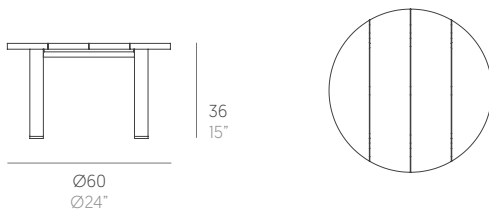

Bosc

Made Studio

Mesa baja circular Ø60. Round coffee table Ø60

Medidas. Sizes

Materiales. Materials

Aluminio soldado termolacado.
Dekton®
Madera de Iroko.

Thermo-lacquered welded aluminium.
Dekton®
Iroko wood.

Características. Characteristics

Estructura. Frame
 ⚖️ 5,9 Kg - 12.98 lbs with iroko top
 ⚖️ 10,7 Kg - 23.54 lbs with Dekton® top

Caja. Box
 1 ud/unit | 0,2 m³ - 7.06 ft³

Mantenimiento. Maintenance

Ver apartado de limpieza y mantenimiento
gandiablasco.com