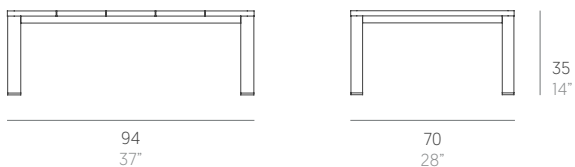

## Mesa baja 70x94. Coffee table 70x94

### Medidas. Sizes

### Características. Characteristics

Estructura. Frame  
 ⚖️ 12,1 Kg - 26.62 lbs with iroko top  
 ⚖️ 23,2 Kg - 51.04 lbs with Dekton® top

Caja. Box  
 1 ud/unit | 0,3 m³ - 10.59 ft³