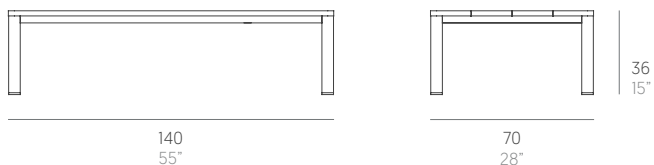

Bosc

Made Studio

Mesa baja 70x140. Coffee table 70x140

Medidas. Sizes

Materiales. Materials

Aluminio soldado termolacado.
Dekton®
Madera de Iroko.

Thermo-lacquered welded aluminium.
Dekton®
Iroko wood.

Características. Characteristics

Estructura. Frame
 ⚖️ 17,2 Kg - 37.84 lbs with iroko top
 ⚖️ 29,8 Kg - 65.56 lbs with Dekton® top

Caja. Box
 1 ud/unit | 0,45 m³ - 15.89 ft³

Mantenimiento. Maintenance

Ver apartado de limpieza y mantenimiento
gandiablasco.com