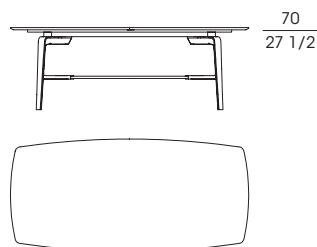

BLADE

Serie di tavoli rettangolari disponibili in due versioni:

- base in massiccio di frassino color grigio antracite (fin.93) e piano laccato lucido con effetto sfumato nei colori grigio chiaro, grigio scuro, arancio, viola, cedro e nocciola;

52710

Tavolo rettangolare base in frassino, piano laccato lucido
Rectangular table ash wood base, shiny lacquered top
 cm 210 x 100 x h 73
 in 82 3/4 x 39 3/8 x h 28 3/4

52711

Tavolo rettangolare base e piano in frassino
Rectangular table, base and top in ash wood
 cm 210 x 100 x h 73
 in 82 3/4 x 39 3/8 x h 28 3/4