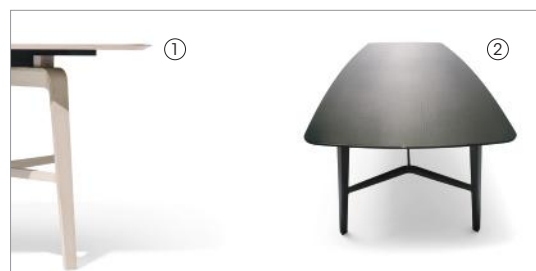

BLADE

Serie di tavoli rettangolari disponibili in due versioni:

- base in massiccio di frassino color grigio antracite (fin.93) e piano laccato lucido con effetto sfumato nei colori grigio chiaro, grigio scuro, arancio, viola, cedro e nocciola;

52710

Tavolo rettangolare base in frassino, piano laccato lucido
Rectangular table ash wood base, shiny lacquered top
 cm 210 x 100 x h 73
 in 82 3/4 x 39 3/8 x h 28 3/4

52711

Tavolo rettangolare base e piano in frassino
Rectangular table, base and top in ash wood
 cm 210 x 100 x h 73
 in 82 3/4 x 39 3/8 x h 28 3/4

52715

Tavolo rettangolare base in frassino, piano laccato lucido
Rectangular table ash wood base, shiny lacquered top
 cm 250 x 110 x h 73
 in 98 1/2 x 43 3/8 x h 28 3/4

52716

Tavolo rettangolare base e piano in frassino
Rectangular table, base and top in ash wood
 cm 250 x 110 x h 73
 in 98 1/2 x 43 3/8 x h 28 3/4

52720

Tavolo rettangolare base in frassino, piano laccato lucido
Rectangular table ash wood base, shiny lacquered top
 cm 300 x 110 x h 73
 in 118 1/8 x 43 3/8 x h 28 3/4

52721

Tavolo rettangolare base e piano in frassino
Rectangular table, base and top in ash wood
 cm 300 x 110 x h 73
 in 118 1/8 x 43 3/8 x h 28 3/4