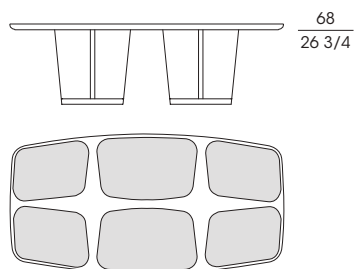

BIGWIG

Serie di tavoli rettangolari con la struttura in massiccio e impiallacciatura di noce canaletto. Le gambe sono rivestite in pelle e i puntali sono verniciati color bronzo effetto naturale. Il piano è disponibile completamente in noce canaletto oppure con inserti nelle seguenti versioni: pelle, cristallo temperato nei colori grigio o bronzo oppure marmo nelle varianti calacatta oro, Portoro, zebrino o Velvet Brown.

53120
Tavolo rettangolare in noce canaletto, inserti piano in pelle
Rectangular table in walnut canaletto, top with leather inserts
cm 250 x 128 x h 73
in 98 1/2 x 50 3/8 x h 28 3/4

53121
Tavolo rettangolare in noce canaletto, inserti piano in cristallo
Rectangular table in walnut canaletto, top with glass inserts
cm 250 x 128 x h 73
in 98 1/2 x 50 3/8 x h 28 3/4

53122
Tavolo rettangolare in noce canaletto, inserti piano in marmo
Rectangular table in walnut canaletto, top with marble inserts
cm 250 x 128 x h 73
in 98 1/2 x 50 3/8 x h 28 3/4

53123
Tavolo rettangolare in noce canaletto, piano in noce canaletto
Rectangular table in walnut canaletto, top in walnut canaletto
cm 250 x 128 x h 73
in 98 1/2 x 50 3/8 x h 28 3/4

53130
Tavolo rettangolare in noce canaletto, inserti piano in pelle
Rectangular table in walnut canaletto, top with leather inserts
cm 300 x 130 x h 73
in 118 1/8 x 51 1/4 x h 28 3/4

53131
Tavolo rettangolare in noce canaletto, inserti piano in cristallo
Rectangular table in walnut canaletto, top with glass inserts
cm 300 x 130 x h 73
in 118 1/8 x 51 1/4 x h 28 3/4