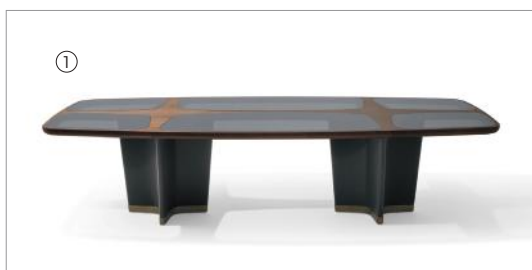

1 Bigwig 53131 leather 9111 crystal glass grey fin.11