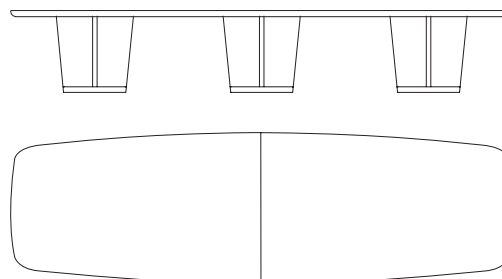

53132
Tavolo rettangolare in noce canaletto, inserti piano in marmo
Rectangular table in walnut canaletto, top with marble inserts
cm 300 x 130 x h 73
in 118 1/8 x 51 1/4 x h 28 3/4

53133
Tavolo rettangolare in noce canaletto, piano in noce canaletto
Rectangular table in walnut canaletto, top in walnut canaletto
cm 300 x 130 x h 73
in 118 1/8 x 51 1/4 x h 28 3/4

53140

Tavolo rettangolare in noce canaletto, inserti piano in pelle
Rectangular table in walnut canaletto, top with leather inserts
 cm 450 x 134 x h 73
 in 177 1/4 x 52 3/4 x h 28 3/4

53141

Tavolo rettangolare in noce canaletto, inserti piano in cristallo
Rectangular table in walnut canaletto, top with glass inserts
 cm 450 x 134 x h 73
 in 177 1/4 x 52 3/4 x h 28 3/4

53142

Tavolo rettangolare in noce canaletto, inserti piano in marmo
Rectangular table in walnut canaletto, top with marble inserts
 cm 450 x 134 x h 73
 in 177 1/4 x 52 3/4 x h 28 3/4

53143

Tavolo rettangolare in noce canaletto, piano in noce canaletto
Rectangular table in walnut canaletto, top in walnut canaletto
 cm 450 x 134 x h 73
 in 177 1/4 x 52 3/4 x h 28 3/4