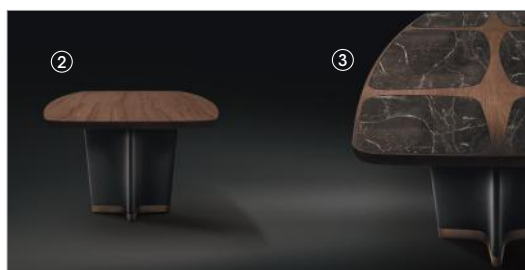

2 Bigwig 53131 leather 9111 fin.11

3 Bigwig 53132 leather 9111 top velvet brown marble fin.11