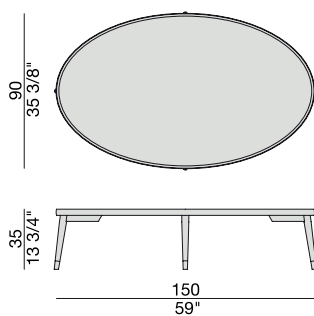

BIGNÉ 150

E. Garbin - M. Dell'Orto

2012

Tavolino in massello di frassino con piano in marmo, in legno oppure cuoio. Puntali in metallo.

Side table in solid ash wood with wooden, marble or leather covered top. Metal end-feet.

Couchtisch aus massiver Esche mit Holz, Marmor oder Cuioplatte und Metallfüßen.

Table basse en frêne massif avec plateau en bois, en marbre ou en cuir. Pieds en métal.

Mesa auxiliar en fresno macizo con tapa en mármol, en madera o en cuero. Pies en metal.