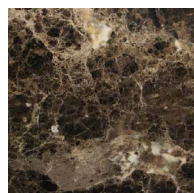

Frassino
Ash
tinto/stained caffè

LACCATO OPACO PORO APERTO | *Matt lacquered open pore*

Bianco
White
(RAL 9016)

Avorio
Ivory
(RAL 1013)

Argilla
Mud
(RAL 7006)

Piombo
Lead
(NCS S5005G20Y)

Cioccolato
Chocolate
(RAL 8019)

2012

PIANO | *Top*

Essenze | *Essences*

Frassino Naturale
Natural Ash

Frassino
Ash
tinto/stained moka

Frassino
Ash
tinto noce canaletta
canaletta walnut stained

Frassino
Ash
tinto/stained wengé

Frassino
Ash
tinto/stained canapa

Frassino
Ash
tinto/stained caffè

Marmo | *Marble*

Emperador Dark

Calacatta oro

Sahara Noir

Cuoietto | *Cuoietto leather*

Bianco
White

Nero
Black

Foca
Seal Brown

Grigio Scuro
Dark Grey

Corda
Beige

Sabbia
Sand

Naturale
Natural

Invecchiato
Aged

Testa di moro
Dark Brown

Bulgaro
Bulgaro Red