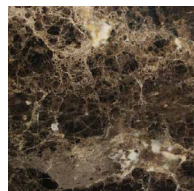

Foca
Seal Brown

Grigio Scuro
Dark Grey

Corda
Beige

Sabbia
Sand

Naturale
Natural

Invecchiato
Aged

Testa di moro
Dark Brown

Bulgaro
Bulgaro Red

Cioccolato
Chocolate
(RAL 8019)

Nero
Black
(RAL 9005)

Granata
Garnet red
(NCS S4050Y90R)

Pistacchio
Pistachio green
(PANTONE 5825)

Avio
Aviation blue
(PANTONE 5415)

METALLO | *Metal*

Antracite spazzolato
Brushed Anthracite

Frassino
Ash
tinto/stained wengé

Frassino
Ash
tinto/stained canapa

Frassino
Ash
tinto/stained caffè

Marmo | *Marble*

Emperador Dark

Calacatta oro

Sahara Noir

Cuoietto | *Cuoietto leather*

Bianco
White

Nero
Black

Foca
Seal Brown

Grigio Scuro
Dark Grey

Corda
Beige

Sabbia
Sand

Naturale
Natural

Invecchiato
Aged