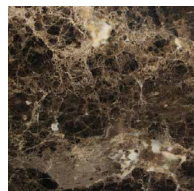

Frassino
Ash
tinto/stained caffè

Marmo | *Marble*

Emperador Dark

Calacatta oro

Sahara Noir

Cuoietto | *Cuoietto leather*

Bianco
White

Nero
Black

Foca
Seal Brown

Grigio Scuro
Dark Grey

Corda
Beige

Sabbia
Sand

Naturale
Natural

Invecchiato
Aged

Testa di moro
Dark Brown

Bulgaro
Bulgaro Red

Frassino
Ash
tinto/stained wengé

Frassino
Ash
tinto/stained canapa

Frassino
Ash
tinto/stained caffè

Marmo | *Marble*

Emperador Dark

Calacatta oro

Sahara Noir

Cuoietto | *Cuoietto leather*

Bianco
White

Nero
Black

Foca
Seal Brown

Grigio Scuro
Dark Grey

Corda
Beige

Sabbia
Sand

Naturale
Natural

Invecchiato
Aged