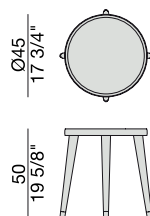

BIGNÉ 45

E. Garbin - M. Dell'Orto

2012

Tavolino in massello di frassino con piano in marmo, in legno oppure cuoio. Puntali in metallo.

Side table in solid ash wood with wooden, marble or leather covered top. Metal end-feet.

Couchtisch aus massiver Esche mit Holz, Marmor oder Cuioplatte und Metallfüßen.

Table basse en frêne massif avec plateau en bois, en marbre ou en cuir. Pieds en métal.

Mesa auxiliar en fresno macizo con tapa en mármol, en madera o en cuero. Pies en metal.