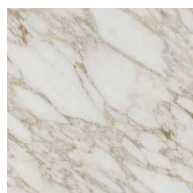

Frassino
Ash
tinto/stained caffè

LACCATO OPACO PORO APERTO | *Matt lacquered open pore*

Bianco
White
(RAL 9016)

Avorio
Ivory
(RAL 1013)

Argilla
Mud
(RAL 7006)

Piombo
Lead
(NCS S5005G20Y)

Cioccolato
Chocolate
(RAL 8019)

2012

PIANO | *Top*

Essenze | *Essences*

Frassino Naturale
Natural Ash

Frassino
Ash
tinto/stained moka

Frassino
Ash
tinto noce canaletta
canaletta walnut stained

Frassino
Ash
tinto/stained wengé

Frassino
Ash
tinto/stained canapa

Frassino
Ash
tinto/stained caffè

Marmo | *Marble*

Emperador Dark

Calacatta oro

Sahara Noir

Cuoietto | *Cuoietto leather*

Bianco
White

Nero
Black

Foca
Seal Brown

Grigio Scuro
Dark Grey

Corda
Beige

Sabbia
Sand

Naturale
Natural

Invecchiato
Aged

Testa di moro
Dark Brown

Bulgaro
Bulgaro Red