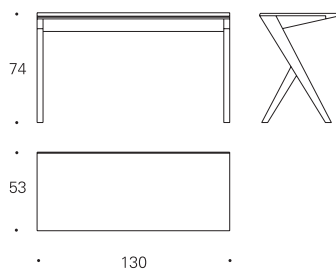

BECO-35 F	Tapa fija Fixed top	130x53x74 cm	0,690 m³	30 Kg
Roble Oak				
Nogal Walnut				
Laca Lacquer