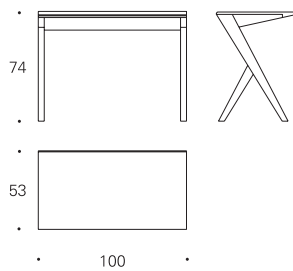

kendo

BECO

Luis Arrivillaga

Escritorio o mesa auxiliar de trabajo en madera maciza y MDF en chapa de nogal o roble o lacado. La versión de 100 es siempre con tapa fija. La versión de 130 puede ser con tapa elevable o fija. La versión con tapa elevable permite guardar objetos en su interior a la vez que dispone de una bandeja deslizante.

Desk or workbench made in solid wood and veneered MDF in oak or walnut or lacquered. The 100 version is always with fixed top. The 130 version can be with folding or fixed top. The option with folding top allows you to store objects inside and also has a sliding tray.

Escritorios

Desks

BECO-05 F	Tapa fija Fixed top	100x53x74 cm	0,533 m³	23 Kg
Roble Oak				
Nogal Walnut				
Laca Lacquer