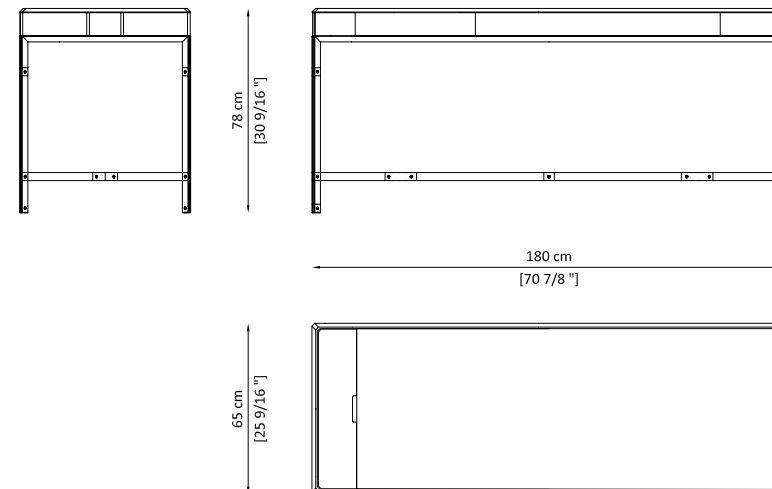

BDS DESK | TAV.BDST.310

Wooden top black ash
Base in metal matt gold