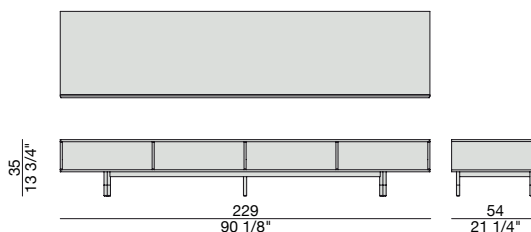

BAYUS TV

G. & O. Buratti

2018

Porta TV in noce canaletta con quattro vani (possibilità di inserire massimo quattro BAYUS CASSETTO 4). Profili in legno massello. Base in metallo Bronzoro e puntali in ottone spazzolato.

TV stand in canaletta walnut with four compartments (with the possibility to insert four BAYUS DRAWERS 4 maximum). Solid edges. Bronzoro finished metal base with end feet in brushed brass.

Fernsehmöbelstück aus Nussbaum Canaletta mit vier Fächern (es können maximal vier BAYUS SCHUBLADEN 4 eingefügt werden). Profil in massivem Nussbaum Canaletta. Gestell aus Metall mit Bronzoro Finish und Spitzen in gebürstetem Messing.

Porte TV en noyer canaletta avec quatre c o m p a r t i m e n t s (possibilité d'insérer quatre BAYUS TIROIRS 4 au maximum) avec profils en noyer canaletta massif. Base en finition Bronzoro et pieds en cuivre brossé.

Banco porta TV de nogal canaletta con cuatro compartimentos (posibilidad de insertar hasta cuatro cajones BAYUS 4). Bordes macizos. Base de metal Bronzoro y pies en latón cepillado.