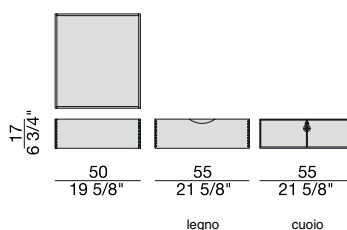

BAYUS 4-TV DRAWER

G. & O. Buratti

2018

Cassetto in noce canaletta con frontale in legno o in cuoio. Maniglia in pelle intrecciata con tecnica scoubidou e dettaglio in metallo.

Drawer in canaletta walnut with wooden or Cuoio leather front. Handle in scoubidou braided leather with metal detail.

Schublade aus Nussbaum Canaletta und Fronten mit Holz oder Cuoio. Griff mit Scobidoutechnik geflochtenem Leder und Metalldetails.

Tiroir en noyer canaletta avec façade en bois ou cuir. Poignée tressé avec la technique du scoubidou et détail en métal.

Cajón en nogal canaletta con frente de madera o en cuero. Tirador en piel entrelazada con técnica scoubidou con detalle en metal.