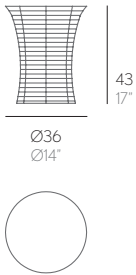

TABURETE ALTO ARAM

Nendo

PESO. WEIGHT. GEWICHT. PESO. POIDS
VOLUMEN. VOLUME. VOLUMEN. VOLUME. VOLUME

4 kg - 8,8 lbs 0,10 m³ - 3,53 ft³

TABURETE ALTO

Fabricado con alambre de acero inoxidable termolacado. Hechas a mano.