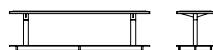

**88106**

Tavolino quadrato, top Peltrox  
*Square small table, Peltrox top*  
cm 30 x 30 x h 41  
in 11 7/8 x 11 7/8 x h 16 1/4

**88107**

Tavolino quadrato, top Peltrox  
*Square small table, Peltrox top*  
cm 30 x 30 x h 54  
in 11 7/8 x 11 7/8 x h 20

**88110**

Tavolino rettangolare, top marmo grigio oriente  
*Rectangular small table, grigio oriente marble top*  
cm 60 x 40 x h 31  
in 23 5/8 x 15 3/4 x h 12 1/4

**88111**

Tavolino rettangolare, top marmo grigio oriente  
*Rectangular small table, grigio oriente marble top*  
cm 60 x 40 x h 41  
in 23 5/8 x 15 3/4 x h 16 1/4

**88112**

Tavolino rettangolare, top marmo grigio oriente  
*Rectangular small table, grigio oriente marble top*  
cm 60 x 40 x h 51  
in 23 5/8 x 15 3/4 x h 20

**88115**

Tavolino rettangolare, top marmo grigio oriente  
*Rectangular small table, grigio oriente marble top*  
cm 85 x 30 x h 31  
in 33 1/2 x 11 7/8 x h 12 1/4