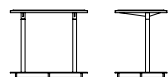

**88102**

Tavolino rotondo, top Peltrox  
*Round small table, Peltrox top*  
Ø cm 40 x h 51  
Ø in 15 3/4 x h 20

**88105**

Tavolino quadrato, top Peltrox  
*Square small table, Peltrox top*  
cm 30 x 30 x h 17  
in 11 7/8 x 11 7/8 x h 12 1/4

**88106**

Tavolino quadrato, top Peltrox  
*Square small table, Peltrox top*  
cm 30 x 30 x h 41  
in 11 7/8 x 11 7/8 x h 16 1/4

**88107**

Tavolino quadrato, top Peltrox  
*Square small table, Peltrox top*  
cm 30 x 30 x h 54  
in 11 7/8 x 11 7/8 x h 20

**88110**

Tavolino rettangolare, top marmo grigio oriente  
*Rectangular small table, grigio oriente marble top*  
cm 60 x 40 x h 31  
in 23 5/8 x 15 3/4 x h 12 1/4

**88111**

Tavolino rettangolare, top marmo grigio oriente  
*Rectangular small table, grigio oriente marble top*  
cm 60 x 40 x h 41  
in 23 5/8 x 15 3/4 x h 16 1/4