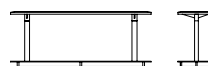

**88106**

Tavolino quadrato, top Peltrox  
*Square small table, Peltrox top*  
cm 30 x 30 x h 41  
in 11 7/8 x 11 7/8 x h 16 1/4

**88107**

Tavolino quadrato, top Peltrox  
*Square small table, Peltrox top*  
cm 30 x 30 x h 54  
in 11 7/8 x 11 7/8 x h 20

**88110**

Tavolino rettangolare, top marmo grigio oriente  
*Rectangular small table, grigio oriente marble top*  
cm 60 x 40 x h 31  
in 23 5/8 x 15 3/4 x h 12 1/4

**88111**

Tavolino rettangolare, top marmo grigio oriente  
*Rectangular small table, grigio oriente marble top*  
cm 60 x 40 x h 41  
in 23 5/8 x 15 3/4 x h 16 1/4

**88112**

Tavolino rettangolare, top marmo grigio oriente  
*Rectangular small table, grigio oriente marble top*  
cm 60 x 40 x h 51  
in 23 5/8 x 15 3/4 x h 20

**88115**

Tavolino rettangolare, top marmo grigio oriente  
*Rectangular small table, grigio oriente marble top*  
cm 85 x 30 x h 31  
in 33 1/2 x 11 7/8 x h 12 1/4