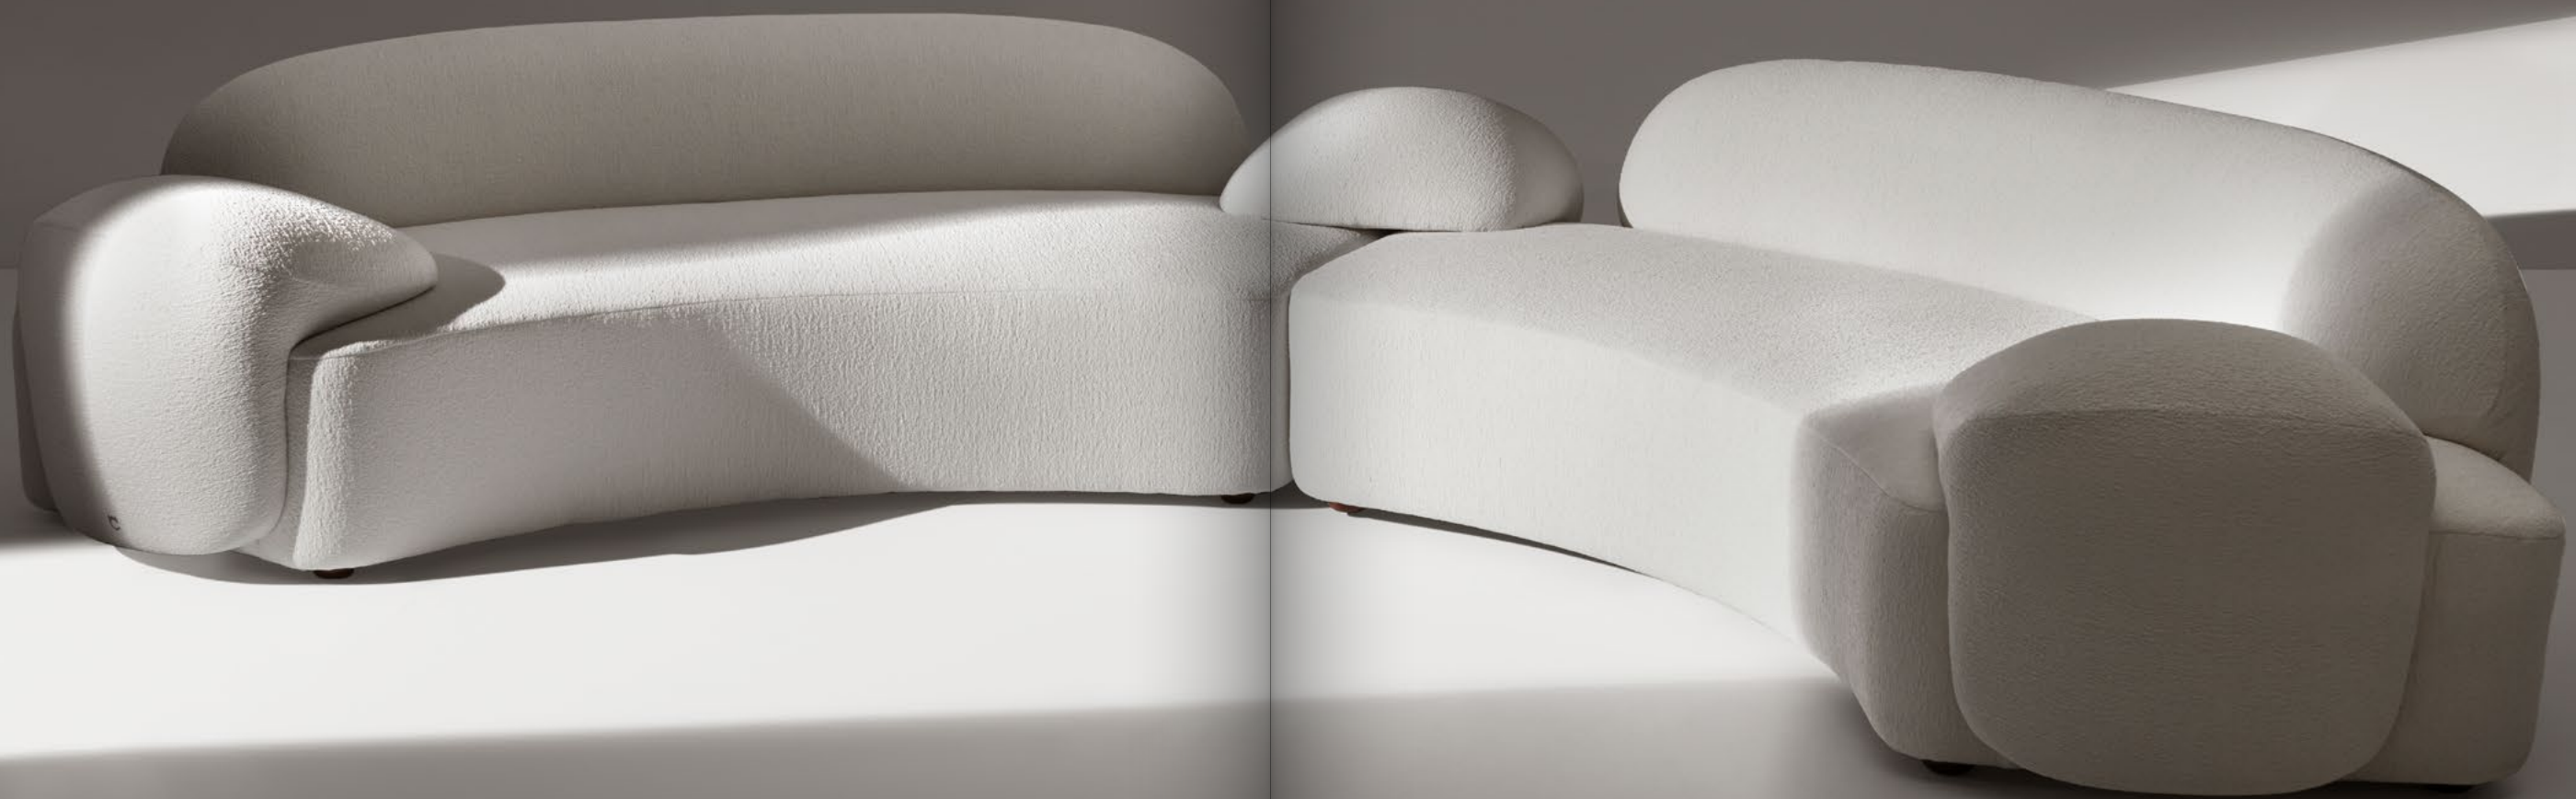

## *AMA CURVED SOFA, BERGERE, OTTOMAN, GRAND POUF*

IT Una sensazione di grande accoglienza conferita dalle generose imbottiture e dai sofisticati dettagli che ammorbidiscono le geometrie. A seguito del successo riscosso dal divano, la famiglia Ama accoglie altre sedute imbottite quali la Bergere, il Grand Pouf, l'Ottoman, e la versione componibile anche con moduli curvi del divano omonimo. La collezione di sedute Ama si distingue per le asimmetrie create dalle diverse altezze e profondità degli elementi compositivi, l'ambiente viene animato così da un inaspettato dinamismo altamente scenografico.

EN A very cosy feeling given by the generous padding and sophisticated details that soften the geometries. Following the success of the sofa, the Ama family welcomes other upholstered seats such as the Bergere, the Grand Pouf, the Ottoman, and the modular version also with curved modules of the sofa of the same name. The Ama seating collection is distinguished by the asymmetries created by the different heights and depths of the compositional elements, the room is thus animated by an unexpected, highly scenic dynamism.

Imperfect coffee table  
Piet carpet

CASA  
DESIGN  
GROUP

*AMA CURVED*

**MATERIALS**

Structure: wood  
Upholstery: indoor fabrics

**FINISHES**

Upholstery: Fabrics Cat. Superior, Deluxe, Eco-friendly  
Leather TOP, Bovine leather, Nubuck

**FINISHES**

Upholstery: Fabrics Cat. Superior, Deluxe, Eco-friendly  
Leather TOP, Bovine leather, Nubuck

*AMA BERGERE, OTTOMAN*

**MATERIALS**

Structure: wood  
Upholstery: indoor fabrics

**FINISHES**

Upholstery: Fabrics Cat. Superior, Deluxe, Eco-friendly  
Leather TOP, Bovine leather, Nubuck