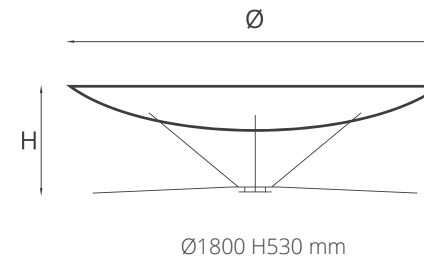

Fuocolo

Struttura: Acciaio.

Finitura: Ossidato.

Accessori, venduti separatamente: Base portalegna.

Manutenzione: Si raccomanda di pulire le superfici utilizzando un panno morbido e acqua tiepida. Non utilizzare sostanze abrasive, solventi o prodotti sgrassanti.