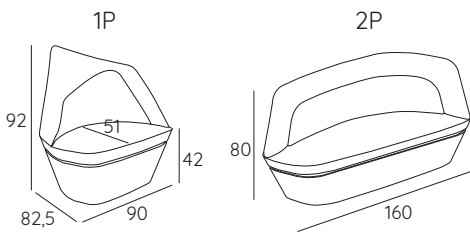

DESIGN LUCA ALESSANDRINI

BIXIB

DIMENSIONI:

Con base in fibra di vetro

Con base in ferro

BASI:

COLORI BASI:

BIXIB

DESIGN **LUCA ALESSANDRINI**

Technical Information

Sfoderabile: NO	kg	m ³	mts
BIXIB 1P CON BASE IN VETRORESINA	/	0.68	(1) 1.10 (2) 1.20 (3) 3.00 (4) 1.10 (5) 3.00
BIXIB 2P CON BASE IN VETRORESINA	/	1.05	(1) 1.70 (2) 2.20 (3) 3.50 (4) 1.50 (5) 3.50
BIXIB 1P CON BASE IN FERRO	/	0.68	(1) 1.10 (2) 1.20 (3) 3.00 (4) 1.10 (5) 3.00
BIXIB 2P CON BASE IN FERRO	/	1.05	(1) 1.70 (2) 2.20 (3) 3.50 (4) 1.50 (5) 3.50