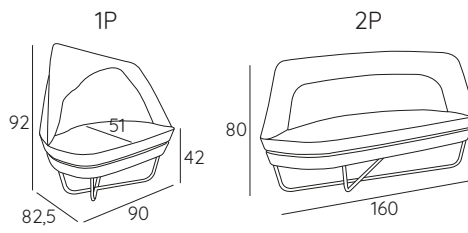

DESIGN LUCA ALESSANDRINI

BIXIB

DIMENSIONI:

Con base in fibra di vetro

Con base in ferro

BASI:

COLORI BASI:

BIXIB

DESIGN **LUCA ALESSANDRINI**

Technical Information

Sfoderabile: NO	kg	m ³	mts
BIXIB 1P CON BASE IN VETRORESINA	/	0.68	(1) 1.10 (2) 1.20 (3) 3.00 (4) 1.10 (5) 3.00
BIXIB 2P CON BASE IN VETRORESINA	/	1.05	(1) 1.70 (2) 2.20 (3) 3.50 (4) 1.50 (5) 3.50
BIXIB 1P CON BASE IN FERRO	/	0.68	(1) 1.10 (2) 1.20 (3) 3.00 (4) 1.10 (5) 3.00
BIXIB 2P CON BASE IN FERRO	/	1.05	(1) 1.70 (2) 2.20 (3) 3.50 (4) 1.50 (5) 3.50