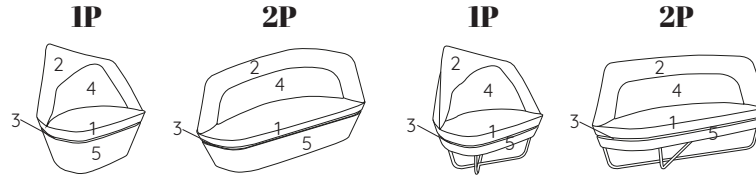

DESIGN LUCA ALESSANDRINI

BIXIB

DIMENSIONI:

Con base in fibra di vetro

Con base in ferro

BASI:

COLORI BASI:

BIXIB

DESIGN **LUCA ALESSANDRINI**

Technical Information

Sfoderabile: NO	kg	m ³	mts
BIXIB 1P CON BASE IN VETRORESINA	/	0.68	(1) 1.10 (2) 1.20 (3) 3.00 (4) 1.10 (5) 3.00
BIXIB 2P CON BASE IN VETRORESINA	/	1.05	(1) 1.70 (2) 2.20 (3) 3.50 (4) 1.50 (5) 3.50
BIXIB 1P CON BASE IN FERRO	/	0.68	(1) 1.10 (2) 1.20 (3) 3.00 (4) 1.10 (5) 3.00
BIXIB 2P CON BASE IN FERRO	/	1.05	(1) 1.70 (2) 2.20 (3) 3.50 (4) 1.50 (5) 3.50