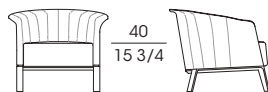

SF 63981
Poltrona in noce canaletto
schienale e sedile in tessuto o pelle
*Armchair in walnut canaletto
fabric or leather backrest and seat*
cm 80 x 80 x h 66
in 31 1/2 x 31 1/2 x h 26