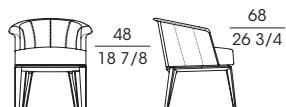

# AURA

Poltrona e poltroncina con la struttura della base in massiccio di noce canaletto e la struttura dello schienale in multistrato di betulla curvato. L'imbottitura è in poliuretano espanso flessibile a quote differenziate, rivestito in fibra. Il rivestimento dello schienale ha una particolare lavorazione a fese e può essere in cuoio, tessuto o pelle, mentre il sedile è sempre in tessuto o pelle. E' disponibile la versione in bicolore, cod. 63982 e 63972, con lo schienale in pelle e il sedile in tessuto o pelle. Tutto completamente sfoderabile.

**SF 63970**  
Poltroncina in noce canaletto  
schienale in cuoio rivestimento sedile tessuto o pelle  
*Small armchair in walnut canaletto  
saddle leather backrest fabric or leather seat*  
cm 63 x 66 x h 74  
in 24 7/8 x 26 x h 29 1/8