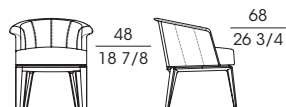

# AURA

Poltrona e poltroncina con la struttura della base in massiccio di noce canaletto e la struttura dello schienale in multistrato di betulla curvato. L'imbottitura è in poliuretano espanso flessibile a quote differenziate, rivestito in fibra. Il rivestimento dello schienale ha una particolare lavorazione a fese e può essere in cuoio, tessuto o pelle, mentre il sedile è sempre in tessuto o pelle. E' disponibile la versione in bicolore, cod. 63982 e 63972, con lo schienale in pelle e il sedile in tessuto o pelle. Tutto completamente sfoderabile.

**SF 63970**  
Poltroncina in noce canaletto  
schienale in cuoio rivestimento sedile tessuto o pelle  
*Small armchair in walnut canaletto  
saddle leather backrest fabric or leather seat*  
cm 63 x 66 x h 74  
in 24 7/8 x 26 x h 29 1/8