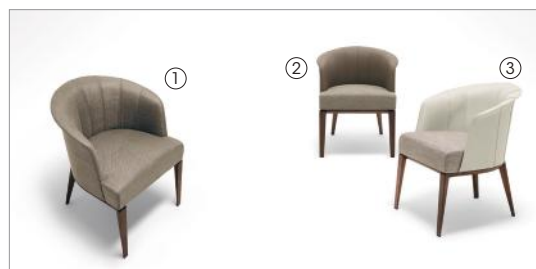

1 Aura 63971 fanello 7779 fin.11
2 Aura 63972 leather 9166/loft 6347 fin.11
3 Aura 63970 saddle leather milky/doria 6548 fin.11