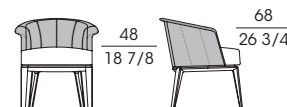

SF 63972
Poltroncina in noce canaletto
schienale in pelle rivestimento sedile tessuto o pelle
*Small armchair in walnut canaletto
leather backrest fabric or leather seat*
cm 63 x 66 x h 74
in 24 7/8 x 26 x h 29 1/8