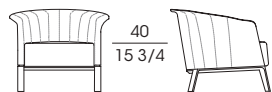

SF 63980
Poltrona in noce canaletto
schienale in cuoio rivestimento sedile tessuto o pelle
*Armchair in walnut canaletto
saddle leather backrest fabric or leather seat*
cm 80 x 80 x h 66
in 31 1/2 x 31 1/2 x h 26