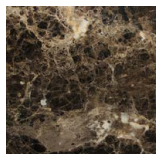

Essenze | Wood

FRASSINO NATURALE
Natural Ash

FRASSINO
Ash
tinto/stained moka

FRASSINO
Ash
tinto/stained canaletta walnut

FRASSINO
Ash
tinto/stained wengé

FRASSINO
Ash
tinto/stained canapa

FRASSINO
Ash
tinto/stained caffè

NOCE CANALETTA
Canaletta Walnut

NOCE CANALETTA
Canaletta Walnut
tinto/stained moka

NOCE CANALETTA
Canaletta Walnut
tinto/stained wengé

Laccato opaco poro aperto/chiuso | Matt Lacquered open/closed pore

BIANCO
White
(RAL 9016)

AVORIO
Ivory
(RAL 1013)

ARGILLA
Argilla
(RAL 7006)

PIOMBO
Piombo
(NCS S5005G20Y)

NERO
Black
(RAL 9005)

GRANATA
Granata
(NCS S4050Y90R)

PISTACCHIO
Pistacchio
(PANTONE 5825)

AVIO
Avio
(PANTONE 5415)

IRON
Iron
(RAL 7011)

CIOCCOLATO
Chocolate
(RAL 8019)

Marmo | Marble

Emperador Dark

Calacatta Oro

Sahara Noir

Cristallo Extrachiario Acidato Retroverniciato | Extralight Frosted Backcoated glass

BIANCO
White

GRANATA
Garnet red