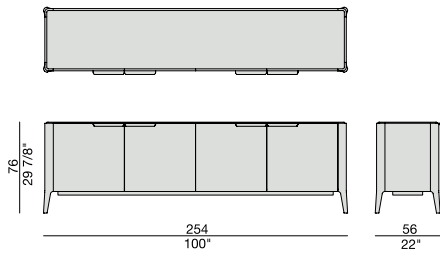

ATLANTE 4

Design G. & O. Buratti

CREDENZA | SIDEBOARD

2019

Credenza in noce canaletta o frassino con quattro ante in legno e piano in marmo, in legno o in cristallo acidato retroverniciato. Interno attrezzato con ripiani in cristallo.

Sideboard in solid canaletta walnut or ash with four wooden doors. Top is available in marble, wood or frosted backcoated glass. The inside is equipped with glass shelves.

Anrichte aus massivem Nusssbaum canaletta oder Esche, mit vier Türen aus Holz. Die obere Platte ist in den Ausführungen Marmor, Holz, oder satiniertes, hinterlackiertes Glas erhältlich. Die Inneneinteilung besteht aus Glasböden.

Meuble en noyer canaletta avec quatre portes en bois et plateau en marbre, bois ou verre dépoli rétro verni. Intérieur équipé avec étagères en verre.

Aparador de cuatro puertas en nogal canaletta con tapa de mármol, de madera o de cristal al ácido retrobarnizado. Interior equipado con repisas de cristal.