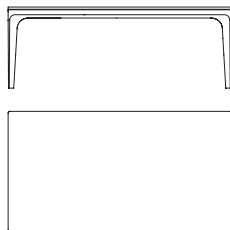

**70230**

Tavolo rettangolare in noce canaletto, top cristallo
Rectangular table in walnut canaletto, crystal top
cm 180 x 90 x h 74
in 70 7/8 x 33 1/2 x h 29 1/8

**70235**

Tavolo rettangolare in noce canaletto, top marmo
Rectangular table in walnut canaletto, marble top
cm 180 x 90 x h 74
in 70 7/8 x 33 1/2 x h 29 1/8

**70240**

Tavolo rettangolare in noce canaletto, top cristallo
Rectangular table in walnut canaletto, crystal top
cm 210 x 100 x h 74
in 82 3/4 x 43 3/8 x h 29 1/8

**70245**

Tavolo rettangolare in noce canaletto, top marmo
Rectangular table in walnut canaletto, marble top
cm 210 x 100 x h 74
in 82 3/4 x 43 3/8 x h 29 1/8

**70260**

Tavolo rettangolare in acero, top cristallo
Rectangular table in maple wood, crystal top
cm 180 x 90 x h 74
in 70 7/8 x 33 1/2 x h 29 1/8

**70265**

Tavolo rettangolare in acero, top marmo
Rectangular table in maple wood, marble top
cm 180 x 90 x h 74
in 70 7/8 x 33 1/2 x h 29 1/8

70250
 Tavolo rettangolare in acero, top cristallo
Rectangular table in maple wood, crystal top
 cm 240 x 110 x h 74
 in 94 1/2 x 43 3/8 x h 29 1/8

70255
 Tavolo rettangolare in acero, top marmo
Rectangular table in maple wood, marble top
 cm 240 x 110 x h 74
 in 94 1/2 x 43 3/8 x h 29 1/8