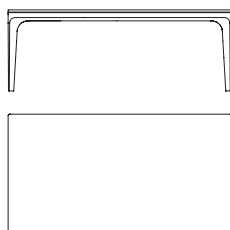

**70240**

Tavolo rettangolare in noce canaletto, top cristallo
Rectangular table in walnut canaletto, crystal top
cm 210 x 100 x h 74
in 82 3/4 x 43 3/8 x h 29 1/8

**70245**

Tavolo rettangolare in noce canaletto, top marmo
Rectangular table in walnut canaletto, marble top
cm 210 x 100 x h 74
in 82 3/4 x 43 3/8 x h 29 1/8

**70210**

Tavolo rettangolare in noce canaletto, top cristallo
Rectangular table in walnut canaletto, crystal top
cm 240 x 110 x h 74
in 94 1/2 x 43 3/8 x h 29 1/8

**70225**

Tavolo rettangolare in noce canaletto, top marmo
Rectangular table in walnut canaletto, marble top
cm 240 x 110 x h 74
in 94 1/2 x 43 3/8 x h 29 1/8

**70260**

Tavolo rettangolare in acero, top cristallo
Rectangular table in maple wood, crystal top
cm 180 x 90 x h 74
in 70 7/8 x 33 1/2 x h 29 1/8

**70265**

Tavolo rettangolare in acero, top marmo
Rectangular table in maple wood, marble top
cm 180 x 90 x h 74
in 70 7/8 x 33 1/2 x h 29 1/8

**70270**

Tavolo rettangolare in acero, top cristallo
Rectangular table in maple wood, crystal top
cm 210 x 100 x h 74
in 82 3/4 x 43 3/8 x h 29 1/8

70275
 Tavolo rettangolare in acero, top marmo
Rectangular table in maple wood, marble top
 cm 210 x 100 x h 74
 in 82 3/4 x 43 3/8 x h 29 1/8