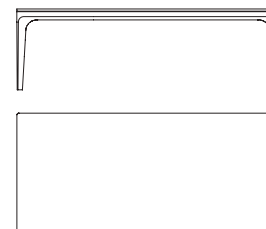

**70230**

Tavolo rettangolare in noce canaletto, top cristallo
Rectangular table in walnut canaletto, crystal top
cm 180 x 90 x h 74
in 70 7/8 x 33 1/2 x h 29 1/8

**70235**

Tavolo rettangolare in noce canaletto, top marmo
Rectangular table in walnut canaletto, marble top
cm 180 x 90 x h 74
in 70 7/8 x 33 1/2 x h 29 1/8

**70240**

Tavolo rettangolare in noce canaletto, top cristallo
Rectangular table in walnut canaletto, crystal top
cm 210 x 100 x h 74
in 82 3/4 x 43 3/8 x h 29 1/8

**70245**

Tavolo rettangolare in noce canaletto, top marmo
Rectangular table in walnut canaletto, marble top
cm 210 x 100 x h 74
in 82 3/4 x 43 3/8 x h 29 1/8

**70210**

Tavolo rettangolare in noce canaletto, top cristallo
Rectangular table in walnut canaletto, crystal top
cm 240 x 110 x h 74
in 94 1/2 x 43 3/8 x h 29 1/8

**70225**

Tavolo rettangolare in noce canaletto, top marmo
Rectangular table in walnut canaletto, marble top
cm 240 x 110 x h 74
in 94 1/2 x 43 3/8 x h 29 1/8