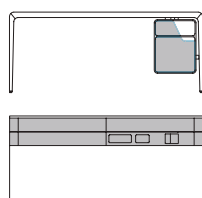

73031
Scrivania con multipresa
e cassettera destra
Writing desk with multi-socket
and right chest of drawers
cm 180 x 81 x h 75
in 70 7/8 x 31 7/8 x h 29 1/2