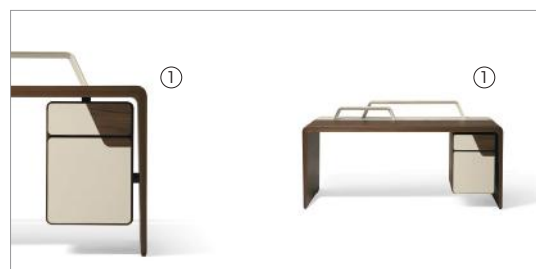

1 Alma 73041 saddle leather milky fin.11