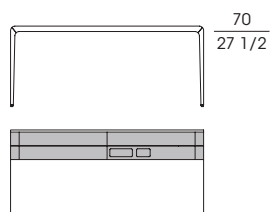

# ALMA

PAMELA AMINE 2017

Scrivania con la struttura in massiccio e impiallacciatura di noce canaletto, con inserti in cuoio, nelle diverse tonalità di colore disponibili a catalogo, e metallo verniciato color bronzo effetto naturale. Il piano è disponibile in tre versioni: planare, con un'alzata in cuoio con lampada a LED integrata con accensione a sfioro o con due alzate in cuoio, di cui quella retrostante con lampada a LED. A completamento del prodotto è disponibile una cassettera in noce canaletto con frontali dei cassetti in cuoio, con sistema di apertura push to open, oppure un ripiano in cuoio con cassetto opzionale removibile. Entrambi possono essere aggiunti sia a destra che a sinistra della scrivania. Solo per la versione con cassettera a destra è possibile inserire sul piano una multipresa predisposta per 1 presa schuko, 1 presa RJ45 e 1 presa USB ad alta velocità.

**73030**  
Scrivania  
Writing desk  
cm 180 x 81 x h 75  
in 70 7/8 x 31 7/8 x h 29 1/2

**73031**  
Scrivania con multipresa  
e cassettera destra  
Writing desk with multi-socket  
and right chest of drawers  
cm 180 x 81 x h 75  
in 70 7/8 x 31 7/8 x h 29 1/2