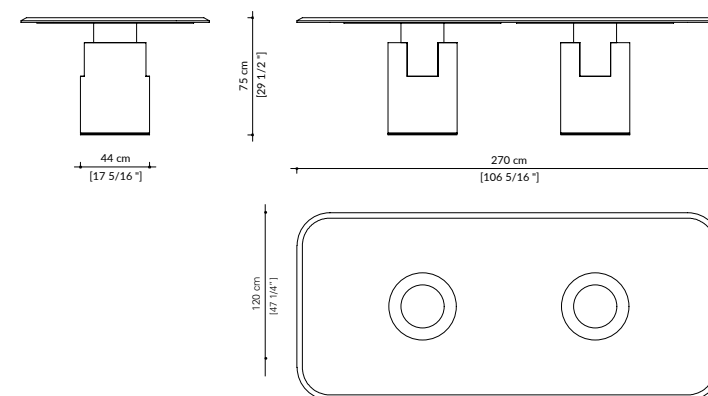

RECTANGULAR

RECTANGULAR LEATHER | TAV.ALBA.330

Top Vicenza stone col. Ivory honed
Base in metal finish bronze shadow mat, covered with leather col. 634 Oasi

RECTANGULAR STONE | TAV.ALBA.331

Top Vicenza stone col. Ivory honed
Base in metal finish bronze shadow mat, covered with Vicenza stone