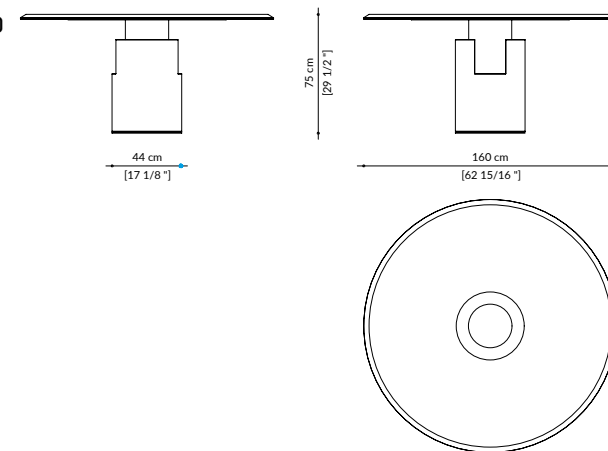

Il piano presenta al centro una decorazione circolare a bassorilievo, segno della mano degli artigiani che compongono la bellezza di finiture mai banali. Estremamente particolare la giunzione tra la base e il top del tavolo che genera un gradevole ed elegante dettaglio tecnico/estetico.

Disponibile anche la versione con base in legno rivestita in pelle col. 634 Oasi.

A combination of natural and industrial materials, Vicenza stone honed col. Ivory and bronze in a matt shadow finish respectively, come together to create a unique product featuring geometrical and rational shapes. A circle and a cylinder, coupled to form a single element characterised by outstanding personality and a strong graphic sign in which the expressive strength of the materials emphasises the individual processes. The centre of the table features a circular bas-relief decoration, a symbol of the skill of the craftsmen who create the most remarkably beautiful finishes. The joint between the base and the top of the table is extremely remarkable, generating a detail that is elegantly pleasing both technically and aesthetically. Also available model with wooden basement covered in leather, col. 634 Oasi.

CASA
DESIGN
GROUP

ROUND
Ø 160
Ø 180

Ø 160 LEATHER | TAV.ALBA.310

Top Vicenza stone col. Ivory honed
Base in metal finish bronze shadow mat, covered with leather col. 634 Oasi

Ø 160 STONE | TAV.ALBA.311

Top Vicenza stone col. Ivory honed
Base in metal finish bronze shadow mat, covered with Vicenza stone col. Ivory honed

Ø 180 LEATHER | TAV.ALBA.320

Top Vicenza stone col. Ivory honed
Base in metal finish bronze shadow mat, covered with leather col. 634 Oasi

Ø 180 STONE | TAV.ALBA.321

Top Vicenza stone col. Ivory honed
Base in metal finish bronze shadow mat, covered with Vicenza stone col. Ivory honed