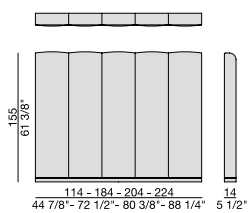

Testata letto imbottita e rivestita nei tessuti della collezione con profilo e zoccolo in noce canaletta. E' possibile realizzare dei fori per alloggiare le prese elettriche. Possibilità di realizzazioni su misura, richiedere quotazione.

Upholstered bedhead in the fabrics of the collection with lateral profiles and base in canaletta walnut. It is possible to arrange cuts for the plugs management.

Kopfteil gepolstert in den Stoffen der Kollektion mit Profil und Gestell aus Nussbaum canaletta. Mit der Möglichkeit die Locher für Steckendosen zu machen. Mit der Möglichkeit in der Kundenspezifischen Größe.

Tête de lit avec revêtement dans les tissus de la collection avec profil et base en noyer canaletta. Possibilité de réaliser des trous pour les prises électriques.

Cabecera tapizada y revestida en las telas de la colección con perfiles laterales y zócalo en nogal canaletta. Es posible realizar agujeros para alojar los enchufes. Se ruega pedir cotización para cabeceras a medida.

Testata Aida
Aida bedhead