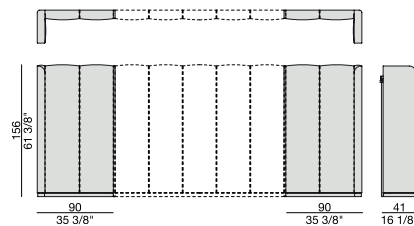

Testata Aida modulo laterale
Aida side unit