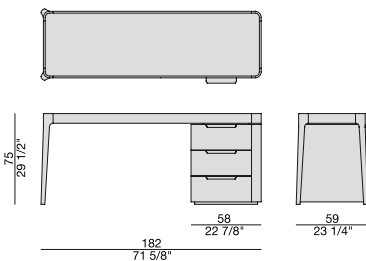

Possibilità di aggiungere un elemento a specchio nella versione con piano in legno e in cuoietto.

Writing desk with frame in solid canaletta walnut and side element with three drawers. Top in wood, cuoietto, marble or glass.

Mirror available for wooden or cuoietto top only.

Schreibtisch mit Gestell aus massivem Nussbaum Canaletta mit seitlichem Element und drei Schubladen. Platte aus Holz, Cuoietto, Marmor oder Glas.

Mit der Möglichkeit, in der Ausführung mit Holz- und Cuoiettoplatte, einen Spiegelement hinzufügen.

Bureau avec structure en noyer canaletta massif et élément latéral avec trois tiroirs. Plateau en bois, cuoietto, marbre ou verre.

Possibilité d'ajouter un élément à miroir dans la version avec plateau en bois et en cuoietto.

Escritorio con estructura en nogal canaletta macizo y elemento lateral con tres cajones. Tapa realizada en madera, en cuoietto, en mármol o en cristal.

Posibilidad de añadir un elemento en espejo en la versión con tapa en madera y en cuoietto.