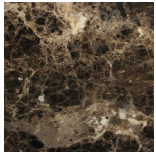

AFRODITE

SCRITTOIO | WRITING DESK

CASA
DESIGN
GROUP

Marmo | Marble

Emperador Dark