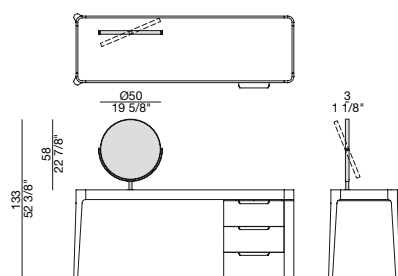

AFRODITE

SCRITTOIO | WRITING DESK

CASA
DESIGN
GROUP

Specchio orientabile per scrittoio Afrodite con struttura in ottone bronzato spazzolato.

Swiveling mirror for Afrodite writing desk with frame in brushed bronzed brass.

Ermöglicht Spiegel für Schreibtisch Afrodite mit Gestell aus bronzierten gebürsteten Messing.

Miroir orientable pour bureau Afrodite avec structure en cuivre bronzé brossé.

Espejo orientable para escritorio Afrodite con estructura en latón bronceado cepillado.