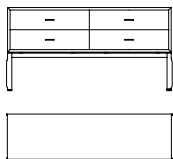

Cassettiere a 4 o 8 cassetti in noce canaletto. I frontali dei cassetti sono disponibili in due versioni: Sycamore frisè tinto bianco o decorazione dorata in foglia. I cassetti sono dotati di guide scorrevoli a scomparsa ad estrazione totale con sistema silent system. Le maniglie e la base sono in metallo verniciato color bronzo.

**60001**

Cassettiera a 4 cassetti in noce canaletto  
frontale cassetti in sycamore frisè tinto bianco  
*Cabinet with 4 drawers in walnut canaletto  
drawers front in white painted fiddleback sycamore*  
cm 158 x 42,5 x h 79,5  
in 62 1/4 x 16 3/4 x h 31 1/4

**60006**

Cassettiera a 4 cassetti in noce canaletto  
frontale cassetti con decorazione dorata in foglia  
*Cabinet with 4 drawers in walnut canaletto  
drawers front with gold LEAF decoration*  
cm 158 x 42,5 x h 79,5  
in 62 1/4 x 16 3/4 x h 31 1/4