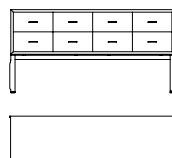

60007

Cassettiera a 8 cassetti in noce canaletto
frontale cassetti con decorazione dorata in foglia
*Cabinet with 8 drawers in walnut canaletto
drawers front with gold LEAF decoration*
cm 158 x 42,5 x h 79,5
in 62 1/4 x 16 3/4 x h 31 1/4

11

2W

2Z