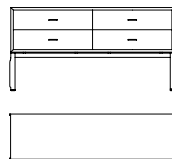

Cassettiere a 4 o 8 cassetti in noce canaletto. I frontali dei cassetti sono disponibili in due versioni: Sycamore frisè tinto bianco o decorazione dorata in foglia. I cassetti sono dotati di guide scorrevoli a scomparsa ad estrazione totale con sistema silent system. Le maniglie e la base sono in metallo verniciato color bronzo.

A 4 or 8 drawer chest of drawers in walnut canaletto wood. The drawer fronts are available in two versions: white painted Fiddleback Sycamore or gold leaf decoration. The drawers are equipped with silent system total extraction receding guides. The handles and the metal base are painted in a bronze colour.

**60001**

Cassettiera a 4 cassetti in noce canaletto  
frontale cassetti in sycamore frisè tinto bianco  
*Cabinet with 4 drawers in walnut canaletto  
drawers front in white painted fiddleback sycamore*  
cm 158 x 42,5 x h 79,5  
in 62 1/4 x 16 3/4 x h 31 1/4

**60006**

Cassettiera a 4 cassetti in noce canaletto  
frontale cassetti con decorazione dorata in foglia  
*Cabinet with 4 drawers in walnut canaletto  
drawers front with gold LEAF decoration*  
cm 158 x 42,5 x h 79,5  
in 62 1/4 x 16 3/4 x h 31 1/4