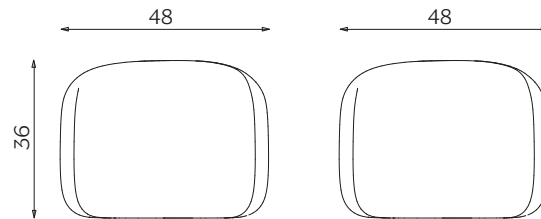

DIMENSIONI | DIMENSIONS

lunghezza | width: 48 cm
larghezza | depth: 48 cm
altezza | height: 36 cm

lunghezza | width: 80 cm
larghezza | depth: 80 cm
altezza | height: 36 cm

DIMENSIONI | DIMENSIONS

lunghezza | width: 130 cm

larghezza | depth: 130 cm

altezza | height: 36 cm

AMBIENTE | ENVIRONMENT

interno | indoor

DOWNLOAD | DOWNLOADS

la guida Cura e Manutenzione è disponibile su miniforms.com
Care and Maintenance guide is available at miniforms.com