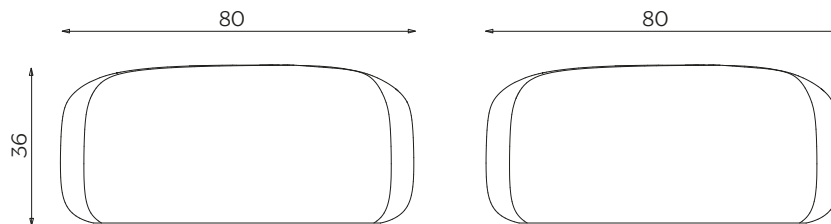

DIMENSIONI | DIMENSIONS

lunghezza | width: 48 cm
larghezza | depth: 48 cm
altezza | height: 36 cm

lunghezza | width: 80 cm
larghezza | depth: 80 cm
altezza | height: 36 cm

DIMENSIONI | DIMENSIONS

lunghezza | width: 130 cm

larghezza | depth: 130 cm

altezza | height: 36 cm

AMBIENTE | ENVIRONMENT

interno | indoor

DOWNLOAD | DOWNLOADS

la guida Cura e Manutenzione è disponibile su miniforms.com
Care and Maintenance guide is available at miniforms.com