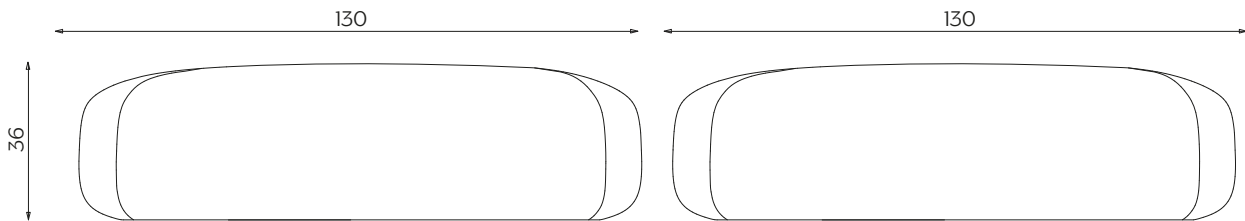

DIMENSIONI | DIMENSIONS

lunghezza | width: 48 cm
larghezza | depth: 48 cm
altezza | height: 36 cm

lunghezza | width: 80 cm
larghezza | depth: 80 cm
altezza | height: 36 cm

DIMENSIONI | DIMENSIONS

lunghezza | width: 130 cm

larghezza | depth: 130 cm

altezza | height: 36 cm

AMBIENTE | ENVIRONMENT

interno | indoor

DOWNLOAD | DOWNLOADS

la guida Cura e Manutenzione è disponibile su miniforms.com
Care and Maintenance guide is available at miniforms.com