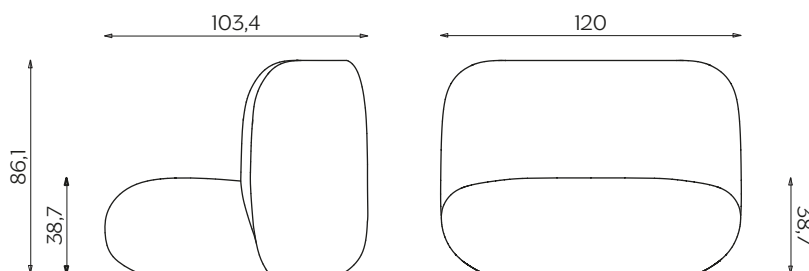

## DIMENSIONI | DIMENSIONS

lunghezza | width: 120 cm  
 larghezza | depth: 103,4 cm  
 altezza | height: 86,1 cm  
 altezza del sedile | seat height: 38,7 cm

lunghezza | width: 120 cm  
 larghezza | depth: 103,4 cm  
 altezza | height: 125,6 cm  
 altezza del sedile | seat height: 38,7 cm