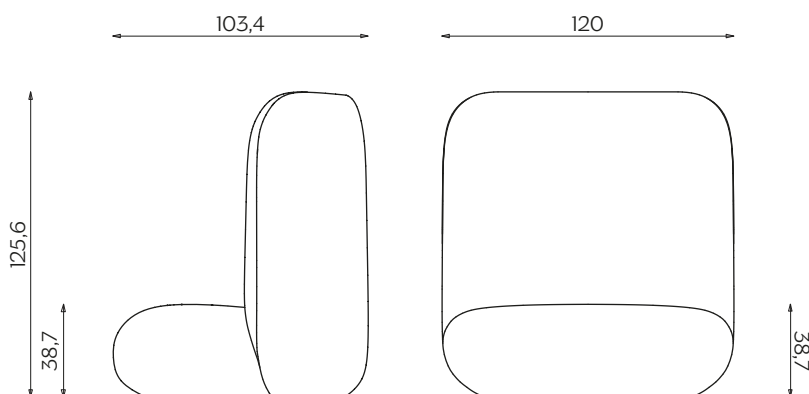

## DIMENSIONI | DIMENSIONS

lunghezza | width: 120 cm  
 larghezza | depth: 103,4 cm  
 altezza | height: 86,1 cm  
 altezza del sedile | seat height: 38,7 cm

lunghezza | width: 120 cm  
 larghezza | depth: 103,4 cm  
 altezza | height: 125,6 cm  
 altezza del sedile | seat height: 38,7 cm