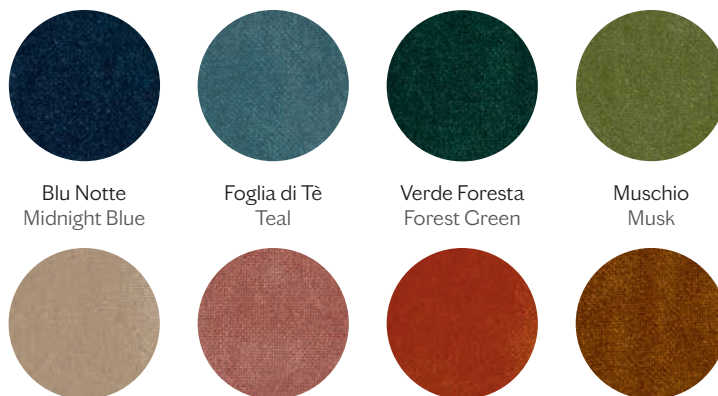

### Modi

Mandorla  
Almond

Sale e Pepe  
Salt and Pepper

Pietra  
Stone Grey

Blu Notte  
Midnight Blue

Zafferano  
Saffron Yellow

Ciliegja  
Cherry

Millennial Visual

315                      327                      328                      313                      319

Bubble

Nero Black                      Crigio Grey                      Azzurro Light Blue                      Blu Intenso Intense Blue                      Rosa Pink

Mesh

Blu Neon Neon Blue                      Miele Honey                      Foglia di Tè Teal

Shelter Velvet

Blu Notte Midnight Blue                      Foglia di Tè Teal                      Verde Foresta Forest Green                      Muschio Musk  
Beige Beige                      Rosa Antico Antique Pink                      Terra di Siena Burnt Siena                      Cammello Camel

### Esedra Tricot

4035-Borbogna  
4035-Burgundy  
Red

405-Sabbia  
405-Sand

4018-Niagara  
4018-Niagara  
Blue