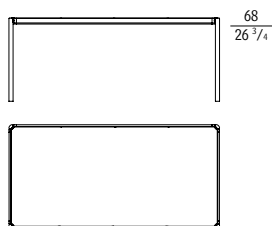

finitura
finish
fertigung
finition

descrizione
description
beschreibung
description

ALDÌA

5L

Tavolo in metallo / Table in metal /
Metalltisch / Table en métal

cm 185 x 92 x h 74
in 72 7/8 x 36 1/4 x h 29 1/8

91090

ALDÌA

5L

Tavolo in metallo / Table in metal /
Metalltisch / Table en métal

cm 232 x 102 x h 74
in 91 3/8 x 40 1/8 x h 29 1/8

PIANO MARMO/MARBLE TOP/
MARMORPLATTE/PLATEAU MARBRE

91091

GRIGIO ASTRATTO
CALACATTA