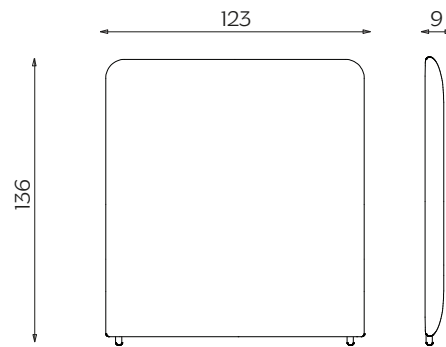

DIMENSIONI | DIMENSIONS

Standard Low Panel
lunghezza | width: 123 cm
larghezza | depth: 9 cm
altezza | height: 136 cm

Standard High Panel
lunghezza | width: 123 cm
larghezza | depth: 9 cm
altezza | height: 176 cm

Standard Bench
lunghezza | width: 123 cm
larghezza | depth: 54,5 cm
altezza | height: 48 cm

DIMENSIONI | DIMENSIONS

Right Low Panel
lunghezza | width: 123 cm
larghezza | depth: 9 cm
altezza | height: 136 cm

Right High Panel
lunghezza | width: 123 cm
larghezza | depth: 9 cm
altezza | height: 176 cm

Right Bench
lunghezza | width: 175,5 cm
larghezza | depth: 54,5 cm
altezza | height: 48 cm

DIMENSIONI | DIMENSIONS

Left Low Panel

lunghezza | width: 123 cm

larghezza | depth: 9 cm

altezza | height: 136 cm

Left High Panel

lunghezza | width: 123 cm

larghezza | depth: 9 cm

altezza | height: 176 cm