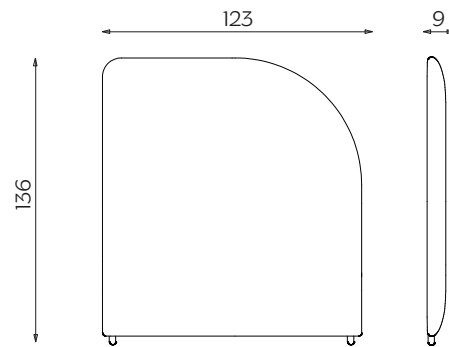

DIMENSIONI | DIMENSIONS

Standard Low Panel
lunghezza | width: 123 cm
larghezza | depth: 9 cm
altezza | height: 136 cm

Standard High Panel
lunghezza | width: 123 cm
larghezza | depth: 9 cm
altezza | height: 176 cm

Standard Bench
lunghezza | width: 123 cm
larghezza | depth: 54,5 cm
altezza | height: 48 cm

DIMENSIONI | DIMENSIONS

Right Low Panel
lunghezza | width: 123 cm
larghezza | depth: 9 cm
altezza | height: 136 cm

Right High Panel
lunghezza | width: 123 cm
larghezza | depth: 9 cm
altezza | height: 176 cm

Right Bench
lunghezza | width: 175,5 cm
larghezza | depth: 54,5 cm
altezza | height: 48 cm

DIMENSIONI | DIMENSIONS

Left Low Panel

lunghezza | width: 123 cm

larghezza | depth: 9 cm

altezza | height: 136 cm

Left High Panel

lunghezza | width: 123 cm

larghezza | depth: 9 cm

altezza | height: 176 cm