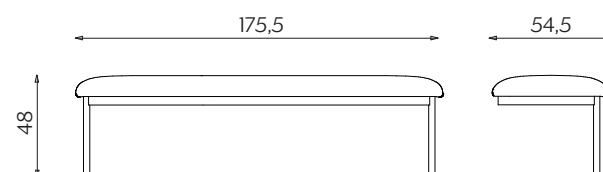

DIMENSIONI | DIMENSIONS

Standard Low Panel
lunghezza | width: 123 cm
larghezza | depth: 9 cm
altezza | height: 136 cm

Standard High Panel
lunghezza | width: 123 cm
larghezza | depth: 9 cm
altezza | height: 176 cm

Left Low Panel

lunghezza | width: 123 cm

larghezza | depth: 9 cm

altezza | height: 136 cm

Left High Panel

lunghezza | width: 123 cm

larghezza | depth: 9 cm

altezza | height: 176 cm

Left Bench

lunghezza | width: 175,5 cm

larghezza | depth: 54,5 cm

altezza | height: 48 cm

DIMENSIONI | DIMENSIONS

Coffee Table

lunghezza | width: 38*/52**cm

larghezza | depth: 38*/52**cm

altezza | height: 75 cm

Bistrot High Desk

lunghezza | width: 121 cm

larghezza | depth: 40 cm

altezza | height: 110 cm

DIMENSIONI | DIMENSIONS

Side Table

lunghezza | width: 59 cm