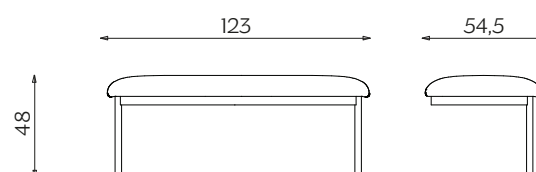

DIMENSIONI | DIMENSIONS

Standard Low Panel
lunghezza | width: 123 cm
larghezza | depth: 9 cm
altezza | height: 136 cm

Standard High Panel
lunghezza | width: 123 cm
larghezza | depth: 9 cm
altezza | height: 176 cm

Standard Bench
lunghezza | width: 123 cm
larghezza | depth: 54,5 cm
altezza | height: 48 cm

DIMENSIONI | DIMENSIONS

Right Low Panel
lunghezza | width: 123 cm
larghezza | depth: 9 cm
altezza | height: 136 cm

Right High Panel
lunghezza | width: 123 cm
larghezza | depth: 9 cm
altezza | height: 176 cm

Right Bench
lunghezza | width: 175,5 cm
larghezza | depth: 54,5 cm
altezza | height: 48 cm

DIMENSIONI | DIMENSIONS

Left Low Panel

lunghezza | width: 123 cm

larghezza | depth: 9 cm

altezza | height: 136 cm

Left High Panel

lunghezza | width: 123 cm

larghezza | depth: 9 cm

altezza | height: 176 cm