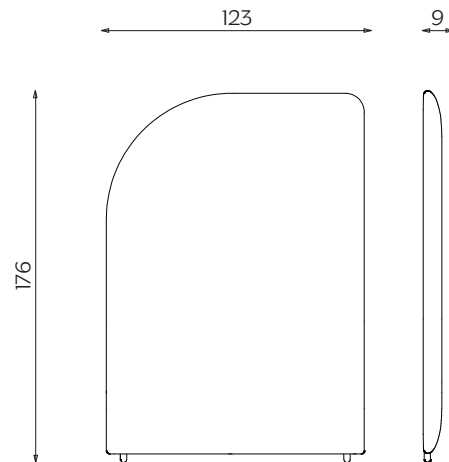

DIMENSIONI | DIMENSIONS

Standard Low Panel
lunghezza | width: 123 cm
larghezza | depth: 9 cm
altezza | height: 136 cm

Standard High Panel
lunghezza | width: 123 cm
larghezza | depth: 9 cm
altezza | height: 176 cm

Left Low Panel

lunghezza | width: 123 cm

larghezza | depth: 9 cm

altezza | height: 136 cm

Left High Panel

lunghezza | width: 123 cm

larghezza | depth: 9 cm

altezza | height: 176 cm

Left Bench

lunghezza | width: 175,5 cm

larghezza | depth: 54,5 cm

altezza | height: 48 cm

DIMENSIONI | DIMENSIONS

Coffee Table

lunghezza | width: 38*/52**cm

larghezza | depth: 38*/52**cm

altezza | height: 75 cm

Bistrot High Desk

lunghezza | width: 121 cm

larghezza | depth: 40 cm

altezza | height: 110 cm

DIMENSIONI | DIMENSIONS

Side Table

lunghezza | width: 59 cm