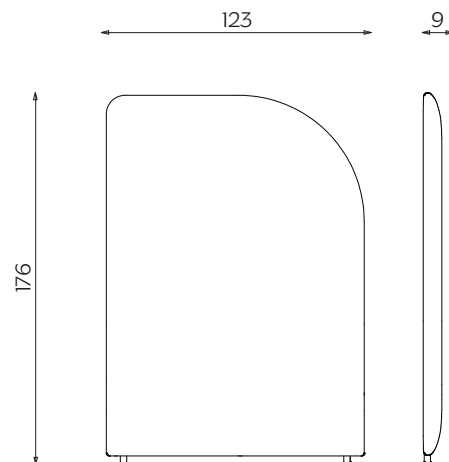

DIMENSIONI | DIMENSIONS

Standard Low Panel
lunghezza | width: 123 cm
larghezza | depth: 9 cm
altezza | height: 136 cm

Standard High Panel
lunghezza | width: 123 cm
larghezza | depth: 9 cm
altezza | height: 176 cm

Standard Bench
lunghezza | width: 123 cm
larghezza | depth: 54,5 cm
altezza | height: 48 cm

DIMENSIONI | DIMENSIONS

Right Low Panel
lunghezza | width: 123 cm
larghezza | depth: 9 cm
altezza | height: 136 cm

Right High Panel
lunghezza | width: 123 cm
larghezza | depth: 9 cm
altezza | height: 176 cm

Right Bench
lunghezza | width: 175,5 cm
larghezza | depth: 54,5 cm
altezza | height: 48 cm

DIMENSIONI | DIMENSIONS

Left Low Panel

lunghezza | width: 123 cm

larghezza | depth: 9 cm

altezza | height: 136 cm

Left High Panel

lunghezza | width: 123 cm

larghezza | depth: 9 cm

altezza | height: 176 cm