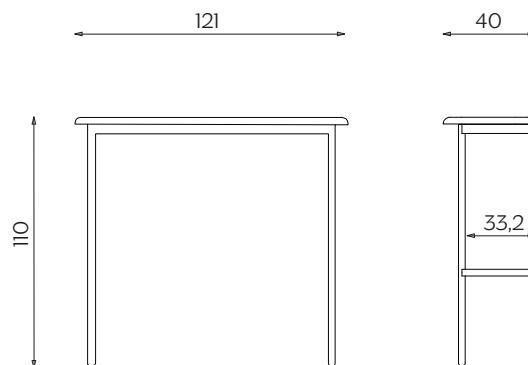

DIMENSIONI | DIMENSIONS

Standard Low Panel
lunghezza | width: 123 cm
larghezza | depth: 9 cm
altezza | height: 136 cm

Standard High Panel
lunghezza | width: 123 cm
larghezza | depth: 9 cm
altezza | height: 176 cm

Left Low Panel

lunghezza | width: 123 cm

larghezza | depth: 9 cm

altezza | height: 136 cm

Left High Panel

lunghezza | width: 123 cm

larghezza | depth: 9 cm

altezza | height: 176 cm

Left Bench

lunghezza | width: 175,5 cm

larghezza | depth: 54,5 cm

altezza | height: 48 cm

DIMENSIONI | DIMENSIONS

Coffee Table

lunghezza | width: 38*/52**cm

larghezza | depth: 38*/52**cm

altezza | height: 75 cm

Bistrot High Desk

lunghezza | width: 121 cm

larghezza | depth: 40 cm

altezza | height: 110 cm

DIMENSIONI | DIMENSIONS

Side Table

lunghezza | width: 59 cm