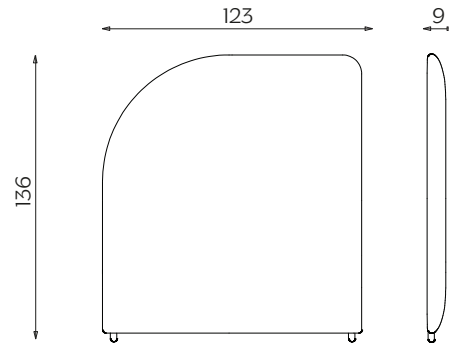

DIMENSIONI | DIMENSIONS

Standard Low Panel
lunghezza | width: 123 cm
larghezza | depth: 9 cm
altezza | height: 136 cm

Standard High Panel
lunghezza | width: 123 cm
larghezza | depth: 9 cm
altezza | height: 176 cm

Standard Bench
lunghezza | width: 123 cm
larghezza | depth: 54,5 cm
altezza | height: 48 cm

DIMENSIONI | DIMENSIONS

Right Low Panel
lunghezza | width: 123 cm
larghezza | depth: 9 cm
altezza | height: 136 cm

Right High Panel
lunghezza | width: 123 cm
larghezza | depth: 9 cm
altezza | height: 176 cm

Right Bench
lunghezza | width: 175,5 cm
larghezza | depth: 54,5 cm
altezza | height: 48 cm

DIMENSIONI | DIMENSIONS

Left Low Panel

lunghezza | width: 123 cm

larghezza | depth: 9 cm

altezza | height: 136 cm

Left High Panel

lunghezza | width: 123 cm

larghezza | depth: 9 cm

altezza | height: 176 cm