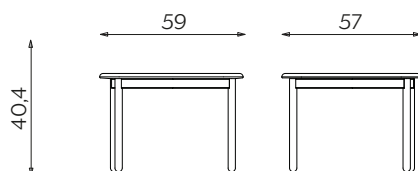

DIMENSIONI | DIMENSIONS

Side Table

lunghezza | width: 59 cm

larghezza | depth: 57 cm

altezza | height: 40,4 cm

AMBIENTE | ENVIRONMENT

interno | indoor

DOWNLOAD | DOWNLOADS

la guida Cura e Manutenzione è disponibile su miniforms.com
Care and Maintenance guide is available at miniforms.com

file 2D, 3D e fotografie sono disponibili su miniforms.com
2D, 3D files and hi-res images are available at miniforms.com