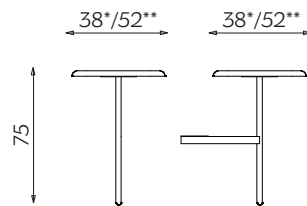

DIMENSIONI | DIMENSIONS

Standard Low Panel
lunghezza | width: 123 cm
larghezza | depth: 9 cm
altezza | height: 136 cm

Standard High Panel
lunghezza | width: 123 cm
larghezza | depth: 9 cm
altezza | height: 176 cm

Left Low Panel

lunghezza | width: 123 cm

larghezza | depth: 9 cm

altezza | height: 136 cm

Left High Panel

lunghezza | width: 123 cm

larghezza | depth: 9 cm

altezza | height: 176 cm

Left Bench

lunghezza | width: 175,5 cm

larghezza | depth: 54,5 cm

altezza | height: 48 cm

DIMENSIONI | DIMENSIONS

Coffee Table

lunghezza | width: 38*/52**cm

larghezza | depth: 38*/52**cm

altezza | height: 75 cm

Bistrot High Desk

lunghezza | width: 121 cm

larghezza | depth: 40 cm

altezza | height: 110 cm

DIMENSIONI | DIMENSIONS

Side Table

lunghezza | width: 59 cm