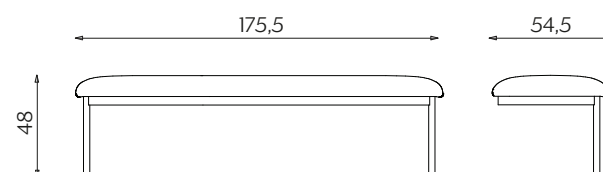

DIMENSIONI | DIMENSIONS

Standard Low Panel
lunghezza | width: 123 cm
larghezza | depth: 9 cm
altezza | height: 136 cm

Standard High Panel
lunghezza | width: 123 cm
larghezza | depth: 9 cm
altezza | height: 176 cm

Standard Bench
lunghezza | width: 123 cm
larghezza | depth: 54,5 cm
altezza | height: 48 cm

DIMENSIONI | DIMENSIONS

Right Low Panel
lunghezza | width: 123 cm
larghezza | depth: 9 cm
altezza | height: 136 cm

Right High Panel
lunghezza | width: 123 cm
larghezza | depth: 9 cm
altezza | height: 176 cm

Right Bench
lunghezza | width: 175,5 cm
larghezza | depth: 54,5 cm
altezza | height: 48 cm

DIMENSIONI | DIMENSIONS

Left Low Panel

lunghezza | width: 123 cm

larghezza | depth: 9 cm

altezza | height: 136 cm

Left High Panel

lunghezza | width: 123 cm

larghezza | depth: 9 cm

altezza | height: 176 cm