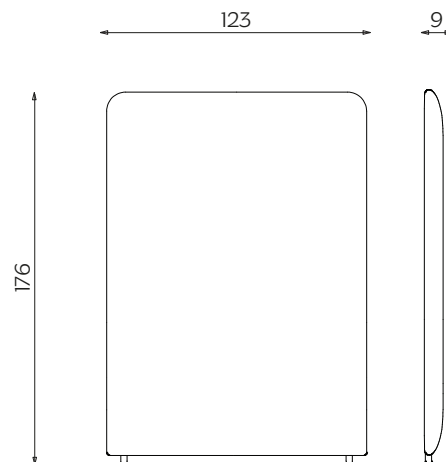

DIMENSIONI | DIMENSIONS

Standard Low Panel
lunghezza | width: 123 cm
larghezza | depth: 9 cm
altezza | height: 136 cm

Standard High Panel
lunghezza | width: 123 cm
larghezza | depth: 9 cm
altezza | height: 176 cm

Standard Bench
lunghezza | width: 123 cm
larghezza | depth: 54,5 cm
altezza | height: 48 cm

DIMENSIONI | DIMENSIONS

Right Low Panel
lunghezza | width: 123 cm
larghezza | depth: 9 cm
altezza | height: 136 cm

Right High Panel
lunghezza | width: 123 cm
larghezza | depth: 9 cm
altezza | height: 176 cm

Right Bench
lunghezza | width: 175,5 cm
larghezza | depth: 54,5 cm
altezza | height: 48 cm

DIMENSIONI | DIMENSIONS

Left Low Panel

lunghezza | width: 123 cm

larghezza | depth: 9 cm

altezza | height: 136 cm

Left High Panel

lunghezza | width: 123 cm

larghezza | depth: 9 cm

altezza | height: 176 cm