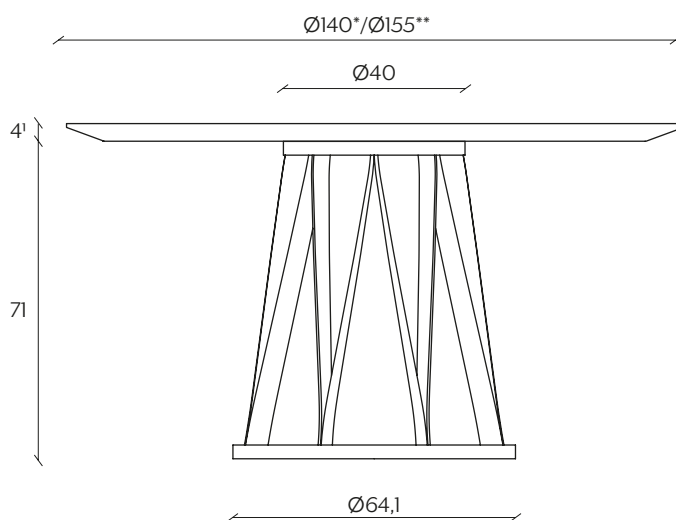

DIMENSIONI | DIMENSIONS

*lunghezza | width: 140 cm
larghezza | depth: 140 cm
altezza | height: 75/75,6/72,2 cm

**lunghezza | width: 155 cm
larghezza | depth: 155 cm
altezza | height: 75/75,6/72,2 cm

FINITURE | FINISHES

DIMENSIONI | DIMENSIONS

*lunghezza | width: 200 cm

larghezza | depth: 120 cm

altezza | height: 75/75,6 cm

**lunghezza | width: 240 cm

larghezza | depth: 120 cm

altezza | height: 75/75,6 cm

***lunghezza | width: 260 cm

larghezza | depth: 120 cm

altezza | height: 75/75,6 cm

FINITURE | FINISHES

PIANO | TOP

Legno | Wood

Rovere
Fiammato
Flamed Oak

Rovere Vintage
Vintage Oak

Frassino
Ash