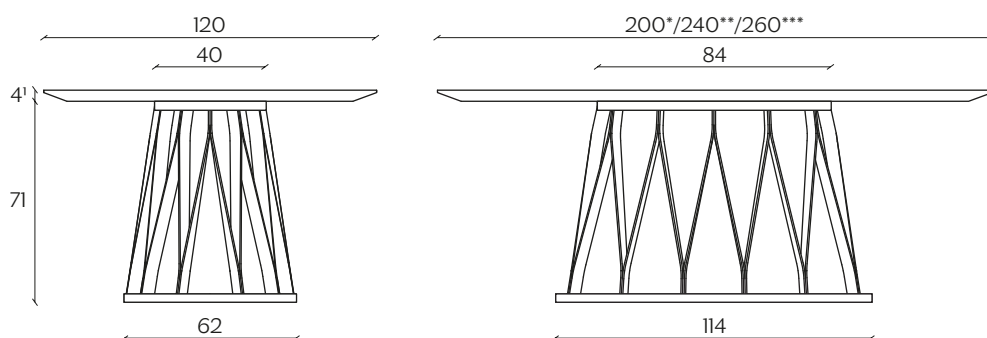

DIMENSIONI | DIMENSIONS

*lunghezza | width: 140 cm
larghezza | depth: 140 cm
altezza | height: 75/75,6/72,2 cm

**lunghezza | width: 155 cm
larghezza | depth: 155 cm
altezza | height: 75/75,6/72,2 cm

FINITURE | FINISHES

DIMENSIONI | DIMENSIONS

*lunghezza | width: 200 cm

larghezza | depth: 120 cm

altezza | height: 75/75,6 cm

**lunghezza | width: 240 cm

larghezza | depth: 120 cm

altezza | height: 75/75,6 cm

***lunghezza | width: 260 cm

larghezza | depth: 120 cm

altezza | height: 75/75,6 cm

FINITURE | FINISHES

PIANO | TOP

Legno | Wood

Rovere
Fiammato
Flamed Oak

Rovere Vintage
Vintage Oak

Frassino
Ash