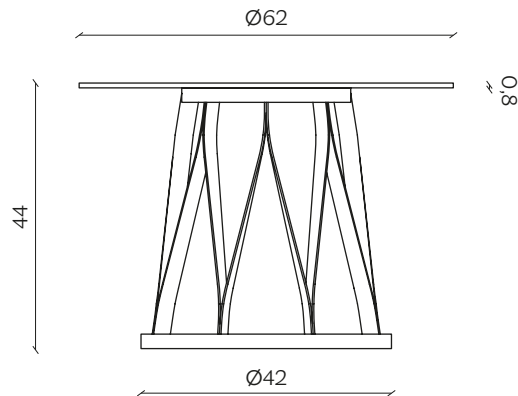

DIMENSIONI | DIMENSIONS

lunghezza | width: 62 cm
larghezza | depth: 62 cm
altezza | height: 44 cm

lunghezza | width: 100 cm
larghezza | depth: 100 cm
altezza | height: 34 cm

AMBIENTE | ENVIRONMENT

interno | indoor