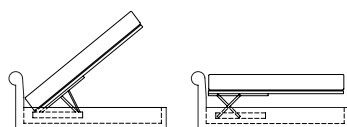

Rete Pratik