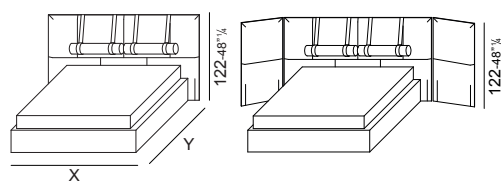

TUBE design_gianluigi landoni

5800

IT Descrizione prodotto Letto

Caratteristiche Tecniche

Struttura: legni compositi e multistrato
Imbottitura base: poliuretano espanso ricoperto in termofalda
Rivestimento: rivestimento in pelle
Testata: pannello multistrato sagomato ricoperto in cuoio
Piedini: tecnici neri
Rivestimento base: in tessuto o in pelle
 Rivestimento in tessuto completamente sfoderabile

EN Description of the product Bed

Technical features

Frame: composite woods and multilayer
Base padding: polyurethane foam covered with heated bonded polyester fibre
Headboard: shaped multilayer wood covered with emery leather
Feet: black standard
Frame cover: fabric or leather cover
 Fabric cover completely removable

DIMENSIONI LETTI IN CM / BED DIMENSIONS IN CM

	_cod/5800001	_cod/5800002	_cod/5800003	_cod/5800004
x_larghezze disponibili / x_available widths	207	217	237	247
y_lunghezze disponibili / y_available lengths	222	222	222	222