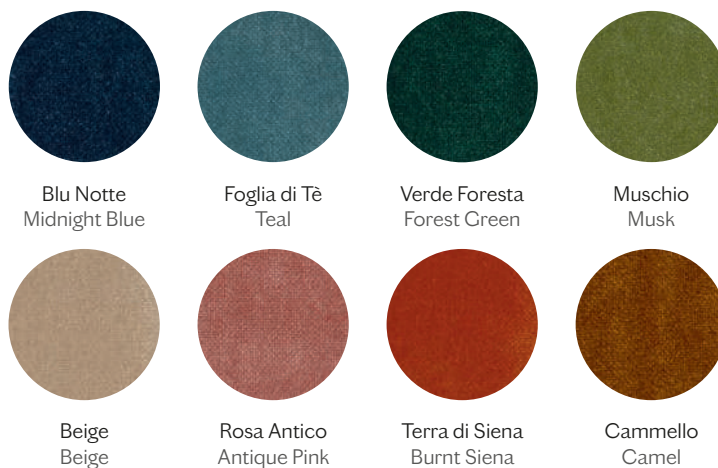

Antracite
Anthracite

Nero
Black

Mela
Apple

Shock

Oltremare
Ultramarine Blue

Nocciola
Nut Brown

Grigio Seta
Silk Grey

Corallo
Coral

Zafferano
Saffron Yellow

Ciliegia
Cherry

Millennial Visual

315

327

328

313

319

Bubble

Nero
Black

Grigio
Grey

Azzurro
Light Blue

Blu Intenso
Intense Blue

Rosa
Pink

Mesh

Blu Neon
Neon Blue

Miele
Honey

Foglia di Tè
Teal

Shelter Velvet

Blu Notte
Midnight Blue

Foglia di Tè
Teal

Verde Foresta
Forest Green

Muschio
Musk

Beige
Beige