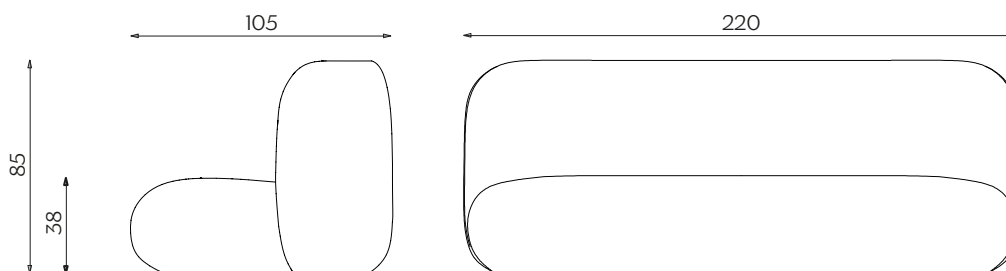

DIMENSIONI | DIMENSIONS

lunghezza | width: 220 cm

larghezza | depth: 105 cm

altezza | height: 85 cm

altezza del sedile | seat height: 38 cm

AMBIENTE | ENVIRONMENT

interno | indoor

DOWNLOAD | DOWNLOADS