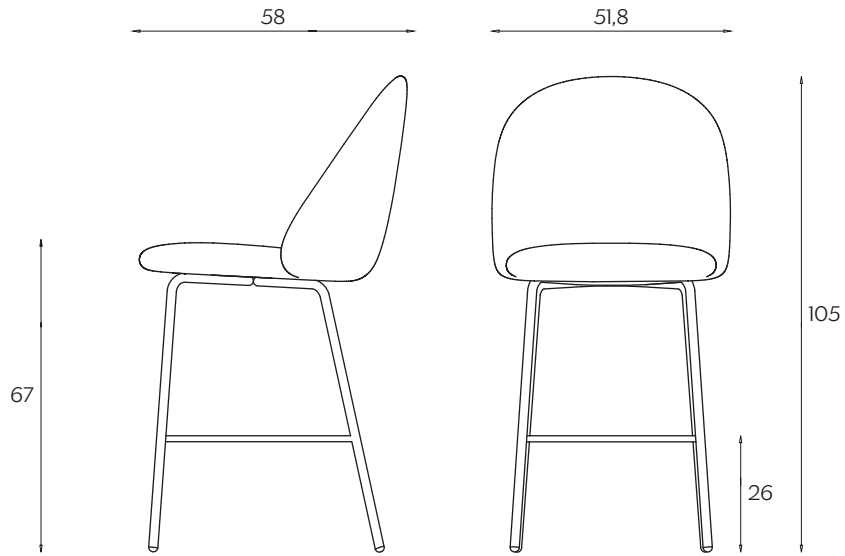

DIMENSIONI | DIMENSIONS

lunghezza | width: 51,8 cm

larghezza | depth: 58 cm

altezza | height: 105 cm

altezza del sedile | seat height: 67 cm

FINITURE | FINISHES

TESSUTI | FABRICS

Tramè