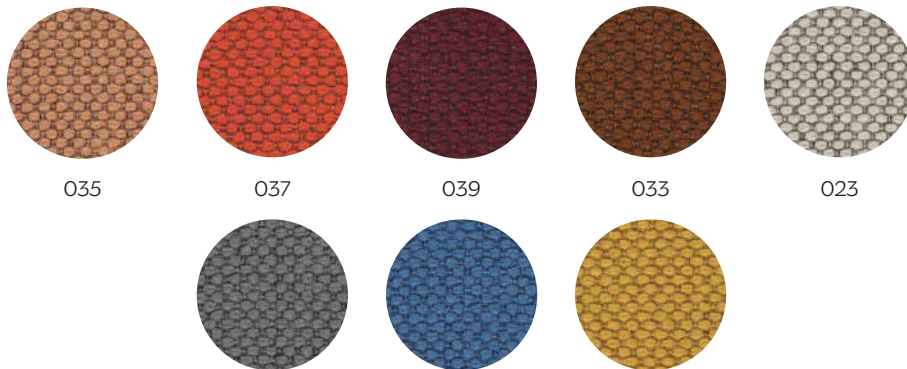

Rosso
Red

Giallo
Yellow

Cammello
Camel

Beige
Beige

Verde
Green

Muschio
Musk

Sabbia
Sand

Terracotta
Pottery

Barnum

Bianco
White

Mandorla
Almond

Sabbia
Sand

Foresta
Forest

Kvadrat - Maharam Merit

035

037