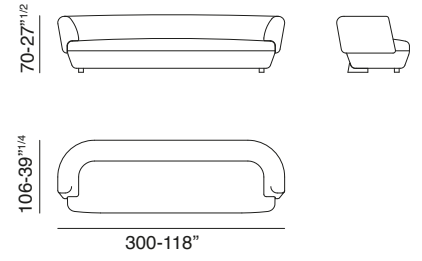

cod. 360003