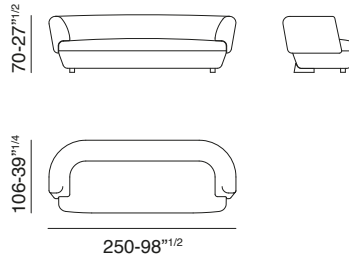

Vibieffe

SINCE 1968

contact@vibieffe.com www.vibieffe.com

360_CONFIDENT

design: Gianluigi Landoni

cod. 360001

cod. 360002

cod. 360003