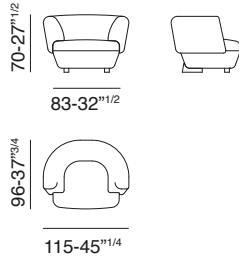

Vibieffe

SINCE 1968

contact@vibieffe.com www.vibieffe.com

360_CONFIDENT

design: Gianluigi Landoni

cod. 360001

cod. 360002

cod. 360003