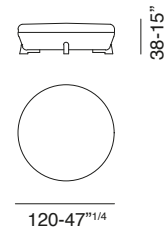

cod. 360013