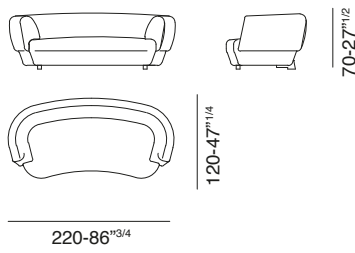

cod. 360012