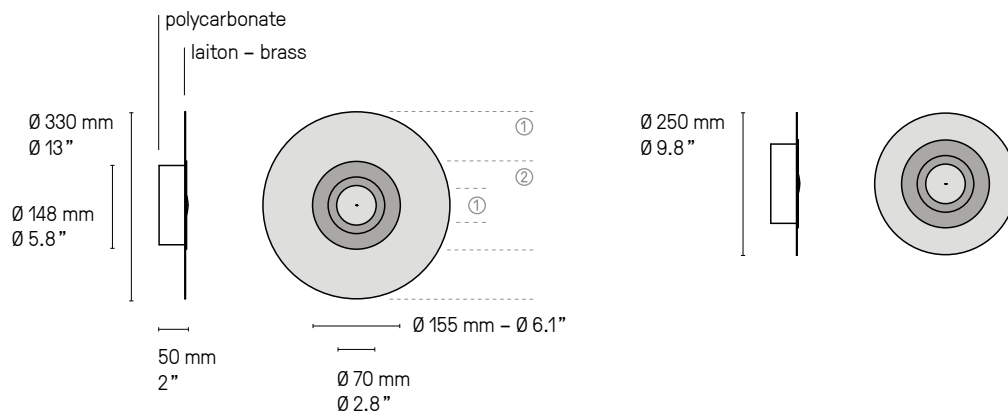

**Finitions
Finishes** ①+②

● Laiton satiné
SB Satin brass

● Graphite satiné
SG Satin graphite

● Nickel satiné
SN Satin nickel

● Cuivre satiné
SC Satin copper

**Matériaux
Material**

Laiton massif
Solid brass

Diffuseur en polycarbonate
Polycarbonate diffuser

**Source
Lamping**

LED intégrée
Integrated LED

1080 lm
1080 lm

2700°K
2700°K

Alim. électronique 24 V intégrée
Integrated 24 V power supply

Variation. Veuillez nous contacter
Dimming. Please, contact us

Designer

Émilie Cathelineau

Earth Sober

Partie centrale identique pour tous les modèles, quels que soient la taille et le motif.
Identical central part for all *Earth* fixtures for any size and design.