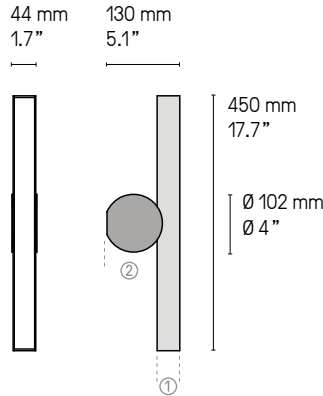

Appliques – Wall lights Calé(e)

V1

V2

V3

Les appliques Calé(e)s ne sont pas réglables. Ce sont 3 modèles différents.
Calé(e) wall lights are not mobile. These are 3 different fixed models.

Spot XL

Lampe de tables – Table lamps Calé(e)

XL

XS