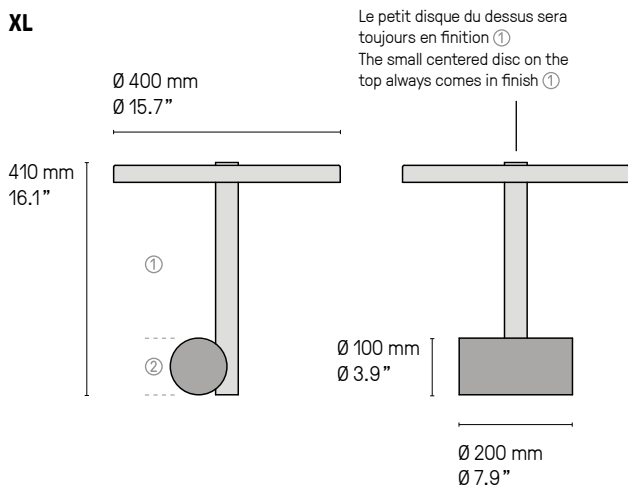

V2

V3

Les appliques Calé(e)s ne sont pas réglables. Ce sont 3 modèles différents.
Calé(e) wall lights are not mobile. These are 3 different fixed models.

Spot XL

Lampe de tables – Table lamps Calé(e)

XL

XS

Applique – Wall light Calé(e) V3 SB/SG