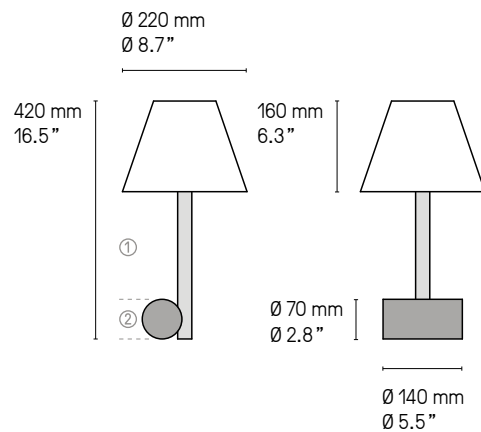

Appliques – Wall lights Calé(e)

V1

V2

V3

Les appliques Calé(e)s ne sont pas réglables. Ce sont 3 modèles différents.
Calé(e) wall lights are not mobile. These are 3 different fixed models.

Spot XL

Lampe de tables – Table lamps Calé(e)

XL

XS