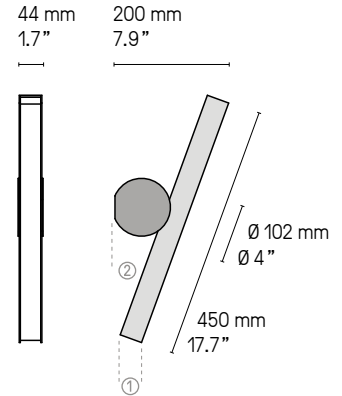

Appliques – Wall lights Calé(e)

V1

V2

V3

Les appliques Calé(e)s ne sont pas réglables. Ce sont 3 modèles différents.
Calé(e) wall lights are not mobile. These are 3 different fixed models.

Spot XL

Lampe de tables – Table lamps Calé(e)

XL

XS