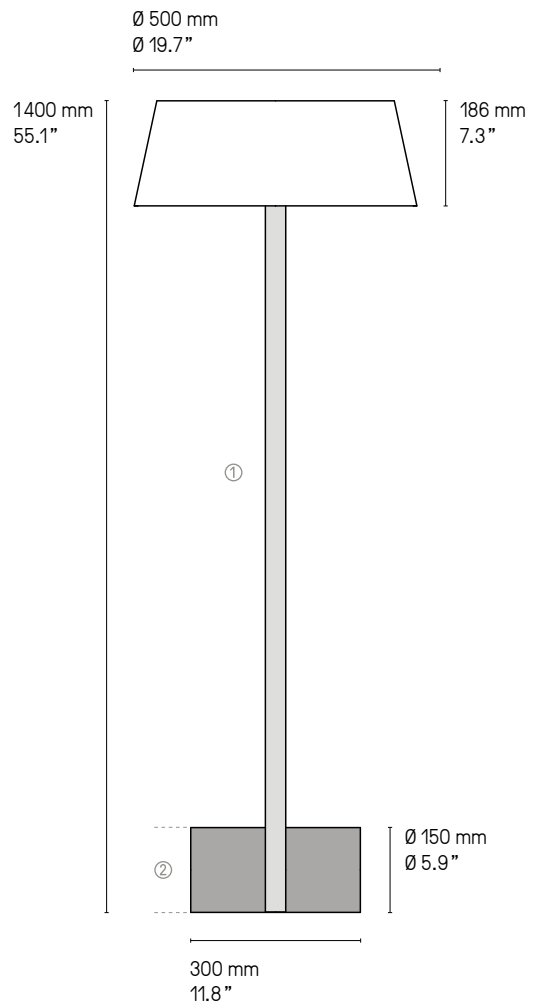

Version LED et DALI sur demande.
LED and DALI version upon request.