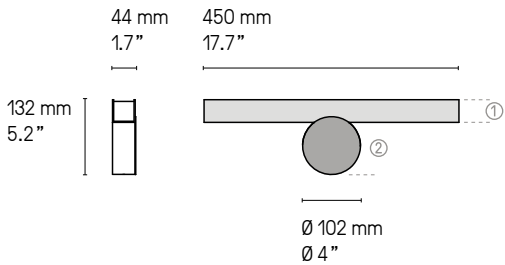

Appliques – Wall lights Calé(e)

V1