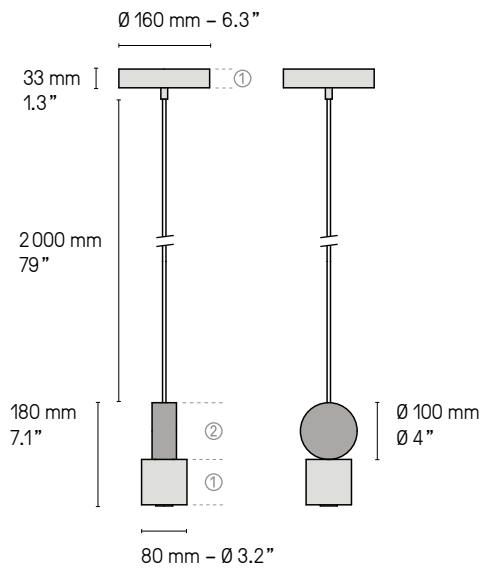

Suspensions – Pendants Calé(e)

V1