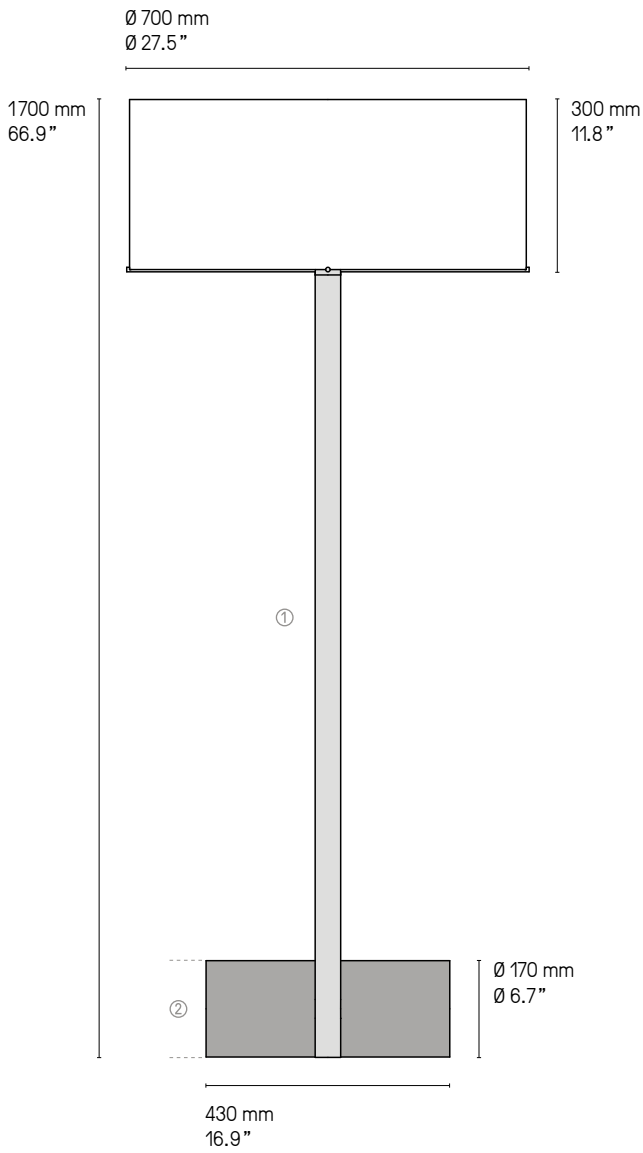

Lampadaires – Floor lamp Calé(e)

XL

XS