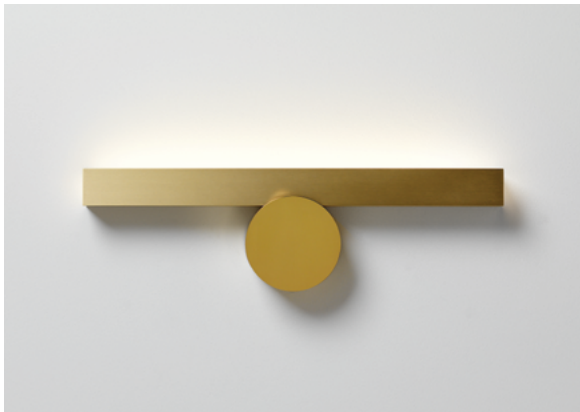

Applique – Wall light Calé(e) V1 SB/PB