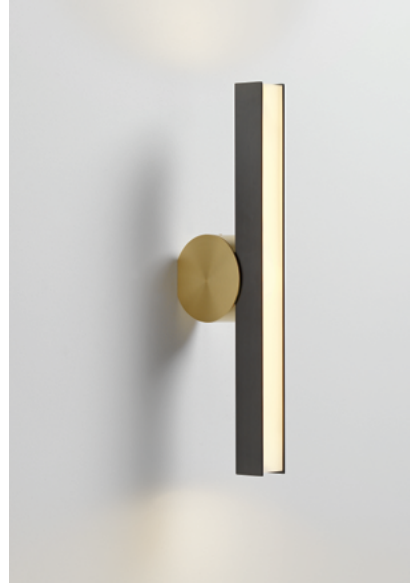

Appliques – Wall mounted lights

 Laiton satiné SB Satin brass	 Graphite satiné SG Satin graphite	 Nickel satiné SN Satin nickel	 Cuivre satiné SC Satin copper
 Laiton poli PB Polished brass	 Graphite poli PG Polished graphite	 Nickel poli PN Polished nickel	 Cuivre poli PC Polished copper

Calé(e) V3 & V4 SB/SG

Calé(e) V1 & V2 SB/SG

Suspension Calé(e) V1 SB/SG

Spot Calé(e) XL SB/SG

Lampe Calé(e) XS SN/SG

Lampe Calé(e) XL SB/SG

Appliques – Wall lights Calé(e)

V1

V2

V3

Les appliques Calé(e)s ne sont pas réglables. Ce sont 3 modèles différents.
Calé(e) wall lights are not mobile. These are 3 different fixed models.

Spot XL

Lampe de tables – Table lamps Calé(e)

XL

XS

Applique – Wall light Calé(e) V3 SB/SG

Applique – Wall light Calé(e) V2 SG/SB

Applique – Wall light Calé(e) V1 SB/PB

Lampadaires – Floor lamp Calé(e)

XL

XS

Version LED et DALI sur demande.
LED and DALI version upon request.

Lampadaire – Floor lamp Calé(e) XS SB