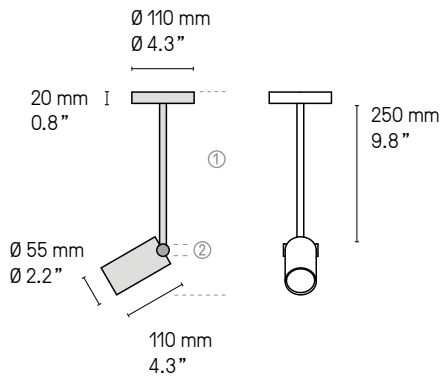

V2

V3

Les appliques Calé(e)s ne sont pas réglables. Ce sont 3 modèles différents.
Calé(e) wall lights are not mobile. These are 3 different fixed models.

Spot XL

Lampe de tables – Table lamps Calé(e)

XL

XS

Applique – Wall light Calé(e) V3 SB/SG