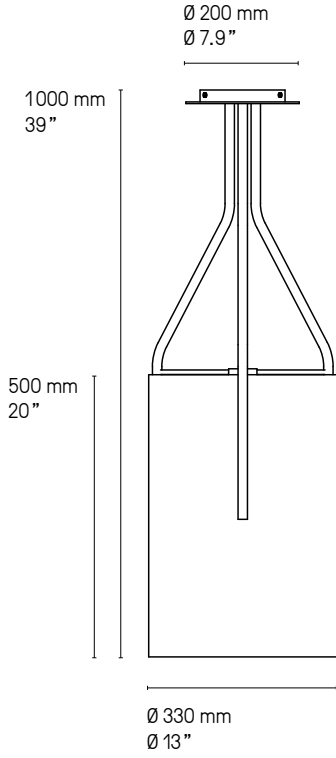

**Abat-jour
Lampshade**

 Drop Paper® 100	 Drop Paper® 101	 Drop Paper® 103
---	---	---

**Matériaux
Material**

Tous – All Laiton massif Solid Brass	Tous – All Abat-jour Drop Paper® M1 Lampshade Drop Paper® M1	Lampes de table – Table lamps Câble textile noir (longueur ≈ 2 m) Black textile cable (length ≈ 79")
---	---	---

Lampe de table – Table lamp Arborescence XS SB

Suspension - Pendant Arborescence PB

Suspension – Pendant L

Suspension – Pendant XL

Suspension – Pendant XXL

Hauteur sur mesure, version LED et DALI sur demande.
Custom heights, LED and DALI version upon request.

Suspension – Pendant XXS

Suspension – Pendant XS

Suspension – Pendant S

Hauteur sur mesure, version LED et DALI sur demande.
Custom heights, LED and DALI version upon request.

Lampadaire – Floor lamp L

Lampadaire – Floor lamp XL

Lampadaire – Floor lamp XXL

Hauteur sur mesure, version LED et DALI sur demande.
Custom heights, LED and DALI version upon request.

Lampadaire – Floor lamp **XXS**

Lampadaire – Floor lamp **XS**

Lampadaire – Floor lamp **S**