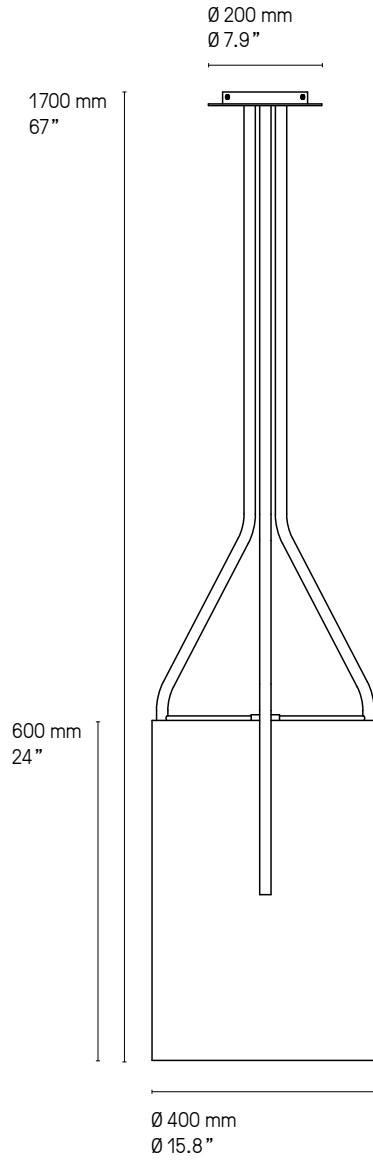

**Abat-jour
Lampshade**

 Drop Paper® 100	 Drop Paper® 101	 Drop Paper® 103
---	---	---

**Matériaux
Material**

Tous – All Laiton massif Solid Brass	Tous – All Abat-jour Drop Paper® M1 Lampshade Drop Paper® M1	Lampes de table – Table lamps Câble textile noir (longueur ≈ 2 m) Black textile cable (length ≈ 79")
---	---	---

Lampe de table – Table lamp Arborescence XS SB

Suspension - Pendant Arborescence PB

Suspension – Pendant L

Suspension – Pendant XL

Suspension – Pendant XXL

Hauteur sur mesure, version LED et DALI sur demande.
Custom heights, LED and DALI version upon request.

Suspension – Pendant XXS

Suspension – Pendant XS

Suspension – Pendant S

Hauteur sur mesure, version LED et DALI sur demande.
Custom heights, LED and DALI version upon request.

Lampadaire – Floor lamp L

Lampadaire – Floor lamp XL

Lampadaire – Floor lamp XXL

Hauteur sur mesure, version LED et DALI sur demande.
Custom heights, LED and DALI version upon request.

Lampadaire – Floor lamp **XXS**

Lampadaire – Floor lamp **XS**

Lampadaire – Floor lamp **S**