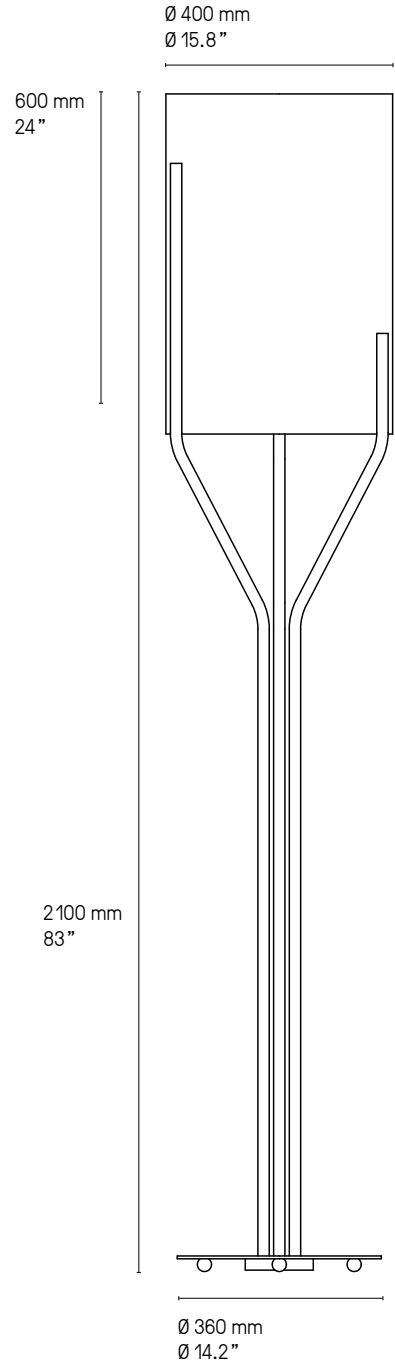

**Abat-jour
Lampshade**

 Drop Paper® 100	 Drop Paper® 101	 Drop Paper® 103
---	---	---

**Matériaux
Material**

Tous – All Laiton massif Solid Brass	Tous – All Abat-jour Drop Paper® M1 Lampshade Drop Paper® M1	Lampes de table – Table lamps Câble textile noir (longueur ≈ 2 m) Black textile cable (length ≈ 79")
---	---	---

Lampe de table – Table lamp Arborescence XS SB

Suspension - Pendant Arborescence PB

Suspension – Pendant L

Suspension – Pendant XL

Suspension – Pendant XXL

Hauteur sur mesure, version LED et DALI sur demande.
Custom heights, LED and DALI version upon request.

Suspension – Pendant XXS

Suspension – Pendant XS

Suspension – Pendant S

Hauteur sur mesure, version LED et DALI sur demande.
Custom heights, LED and DALI version upon request.

Lampadaire – Floor lamp L

Lampadaire – Floor lamp XL

Lampadaire – Floor lamp XXL

Hauteur sur mesure, version LED et DALI sur demande.
Custom heights, LED and DALI version upon request.

Lampadaire – Floor lamp **XXS**

Lampadaire – Floor lamp **XS**

Lampadaire – Floor lamp **S**