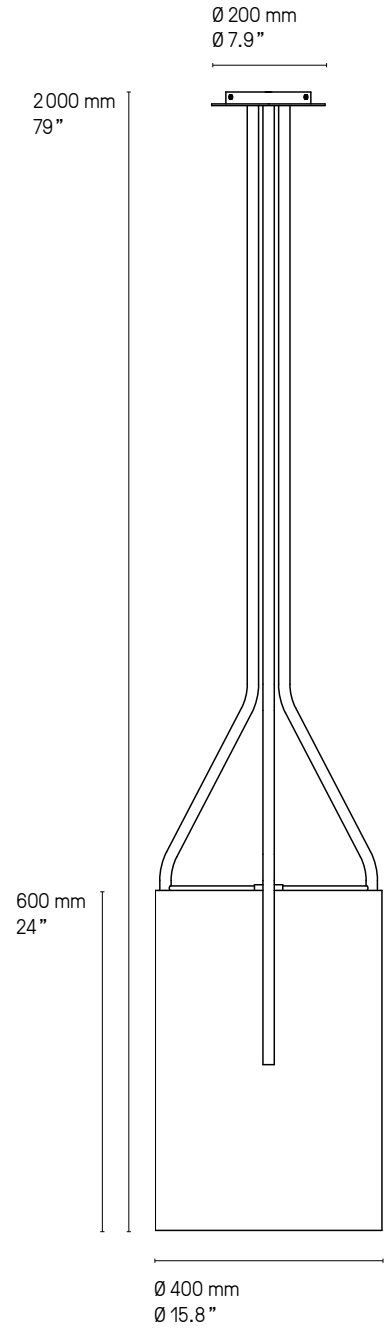

**Abat-jour
Lampshade**

 Drop Paper® 100	 Drop Paper® 101	 Drop Paper® 103
---	---	---

**Matériaux
Material**

Tous – All Laiton massif Solid Brass	Tous – All Abat-jour Drop Paper® M1 Lampshade Drop Paper® M1	Lampes de table – Table lamps Câble textile noir (longueur ≈ 2 m) Black textile cable (length ≈ 79")
---	---	---

Lampe de table – Table lamp Arborescence XS SB

Suspension - Pendant Arborescence PB

Suspension – Pendant L

Suspension – Pendant XL

Suspension – Pendant XXL

Hauteur sur mesure, version LED et DALI sur demande.
Custom heights, LED and DALI version upon request.

Suspension – Pendant XXS

Suspension – Pendant XS

Suspension – Pendant S

Hauteur sur mesure, version LED et DALI sur demande.
Custom heights, LED and DALI version upon request.

Lampadaire – Floor lamp L

Lampadaire – Floor lamp XL

Lampadaire – Floor lamp XXL

Hauteur sur mesure, version LED et DALI sur demande.
Custom heights, LED and DALI version upon request.

Lampadaire – Floor lamp **XXS**

Lampadaire – Floor lamp **XS**

Lampadaire – Floor lamp **S**