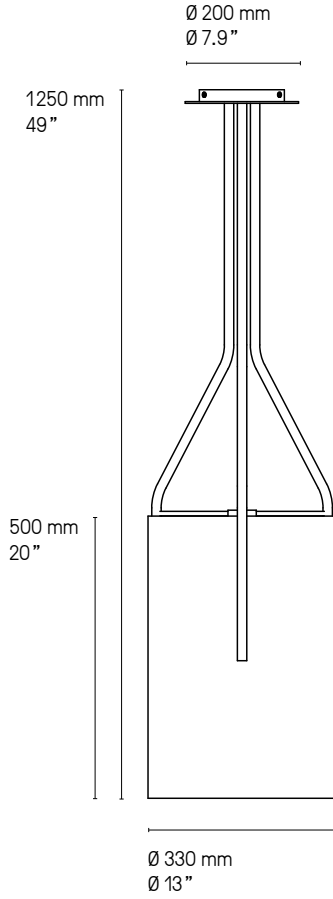

**Abat-jour
Lampshade**

 Drop Paper® 100	 Drop Paper® 101	 Drop Paper® 103
---	---	---

**Matériaux
Material**

Tous – All Laiton massif Solid Brass	Tous – All Abat-jour Drop Paper® M1 Lampshade Drop Paper® M1	Lampes de table – Table lamps Câble textile noir (longueur ≈ 2 m) Black textile cable (length ≈ 79")
---	---	---

Lampe de table – Table lamp Arborescence XS SB

Suspension - Pendant Arborescence PB

Suspension – Pendant L

Suspension – Pendant XL

Suspension – Pendant XXL

Hauteur sur mesure, version LED et DALI sur demande.
Custom heights, LED and DALI version upon request.

Suspension – Pendant XXS

Suspension – Pendant XS

Suspension – Pendant S

Hauteur sur mesure, version LED et DALI sur demande.
Custom heights, LED and DALI version upon request.

Lampadaire – Floor lamp L

Lampadaire – Floor lamp XL

Lampadaire – Floor lamp XXL

Hauteur sur mesure, version LED et DALI sur demande.
Custom heights, LED and DALI version upon request.

Lampadaire – Floor lamp **XXS**

Lampadaire – Floor lamp **XS**

Lampadaire – Floor lamp **S**