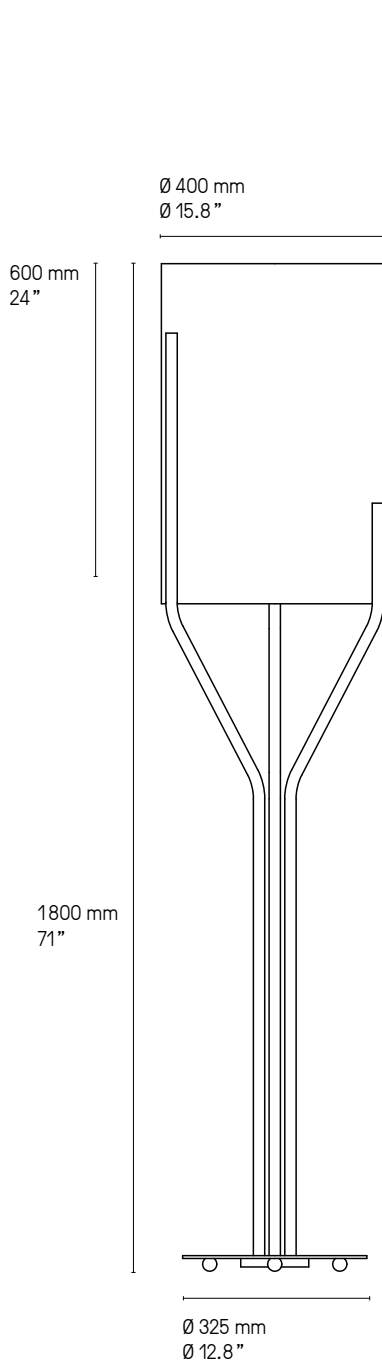

**Abat-jour
Lampshade**

 Drop Paper® 100	 Drop Paper® 101	 Drop Paper® 103
---	---	---

**Matériaux
Material**

Tous – All Laiton massif Solid Brass	Tous – All Abat-jour Drop Paper® M1 Lampshade Drop Paper® M1	Lampes de table – Table lamps Câble textile noir (longueur ≈ 2 m) Black textile cable (length ≈ 79")
---	---	---

Lampe de table – Table lamp Arborescence XS SB

Suspension - Pendant Arborescence PB

Suspension – Pendant L

Suspension – Pendant XL

Suspension – Pendant XXL

Hauteur sur mesure, version LED et DALI sur demande.
Custom heights, LED and DALI version upon request.

Suspension – Pendant XXS

Suspension – Pendant XS

Suspension – Pendant S

Hauteur sur mesure, version LED et DALI sur demande.
Custom heights, LED and DALI version upon request.

Lampadaire – Floor lamp L

Lampadaire – Floor lamp XL

Lampadaire – Floor lamp XXL

Hauteur sur mesure, version LED et DALI sur demande.
Custom heights, LED and DALI version upon request.

Lampadaire – Floor lamp **XXS**

Lampadaire – Floor lamp **XS**

Lampadaire – Floor lamp **S**