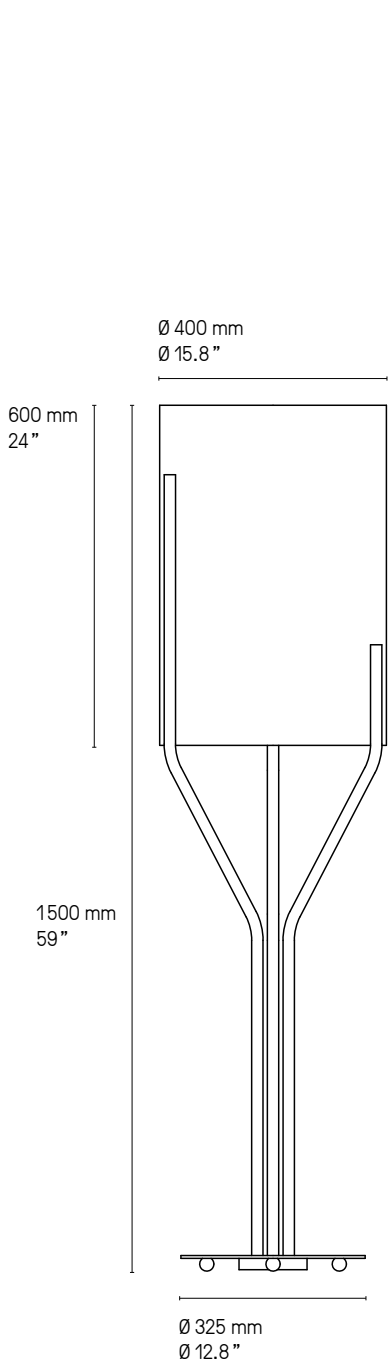

**Abat-jour
Lampshade**

 Drop Paper® 100	 Drop Paper® 101	 Drop Paper® 103
---	---	---

**Matériaux
Material**

Tous – All Laiton massif Solid Brass	Tous – All Abat-jour Drop Paper® M1 Lampshade Drop Paper® M1	Lampes de table – Table lamps Câble textile noir (longueur ≈ 2 m) Black textile cable (length ≈ 79")
---	---	---

Lampe de table – Table lamp Arborescence XS SB

Suspension - Pendant Arborescence PB

Suspension – Pendant L

Suspension – Pendant XL

Suspension – Pendant XXL

Hauteur sur mesure, version LED et DALI sur demande.
Custom heights, LED and DALI version upon request.

Suspension – Pendant XXS

Suspension – Pendant XS

Suspension – Pendant S

Hauteur sur mesure, version LED et DALI sur demande.
Custom heights, LED and DALI version upon request.

Lampadaire – Floor lamp L

Lampadaire – Floor lamp XL

Lampadaire – Floor lamp XXL

Hauteur sur mesure, version LED et DALI sur demande.
Custom heights, LED and DALI version upon request.

Lampadaire – Floor lamp **XXS**

Lampadaire – Floor lamp **XS**

Lampadaire – Floor lamp **S**