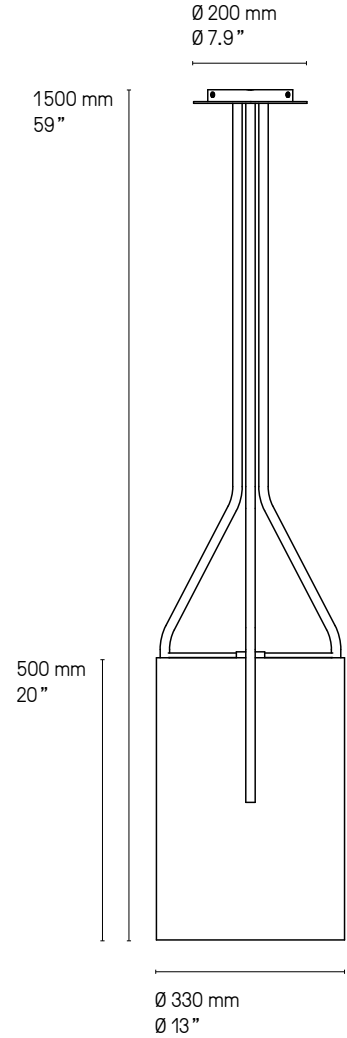

**Abat-jour
Lampshade**

 Drop Paper® 100	 Drop Paper® 101	 Drop Paper® 103
---	---	---

**Matériaux
Material**

Tous – All Laiton massif Solid Brass	Tous – All Abat-jour Drop Paper® M1 Lampshade Drop Paper® M1	Lampes de table – Table lamps Câble textile noir (longueur ≈ 2 m) Black textile cable (length ≈ 79")
---	---	---

Lampe de table – Table lamp Arborescence XS SB

Suspension - Pendant Arborescence PB

Suspension – Pendant L

Suspension – Pendant XL

Suspension – Pendant XXL

Hauteur sur mesure, version LED et DALI sur demande.
Custom heights, LED and DALI version upon request.

Suspension – Pendant XXS

Suspension – Pendant XS

Suspension – Pendant S

Hauteur sur mesure, version LED et DALI sur demande.
Custom heights, LED and DALI version upon request.

Lampadaire – Floor lamp L

Lampadaire – Floor lamp XL

Lampadaire – Floor lamp XXL

Hauteur sur mesure, version LED et DALI sur demande.
Custom heights, LED and DALI version upon request.

Lampadaire – Floor lamp **XXS**

Lampadaire – Floor lamp **XS**

Lampadaire – Floor lamp **S**