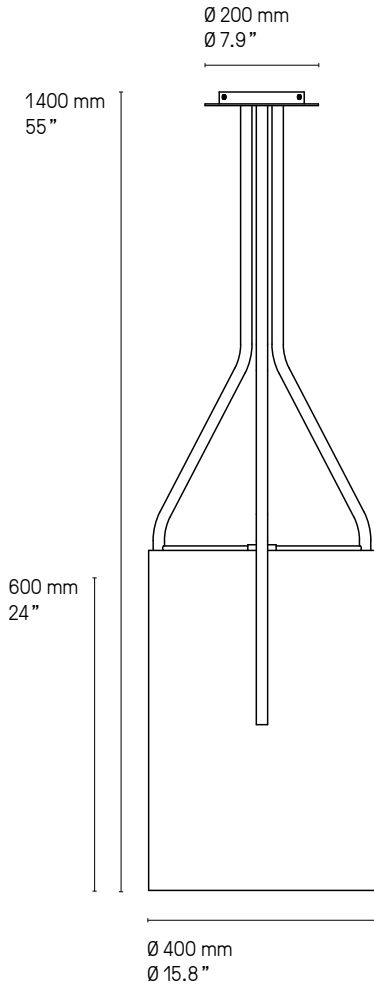

**Abat-jour
Lampshade**

 Drop Paper® 100	 Drop Paper® 101	 Drop Paper® 103
---	---	---

**Matériaux
Material**

Tous – All Laiton massif Solid Brass	Tous – All Abat-jour Drop Paper® M1 Lampshade Drop Paper® M1	Lampes de table – Table lamps Câble textile noir (longueur ≈ 2 m) Black textile cable (length ≈ 79")
---	---	---

Lampe de table – Table lamp Arborescence XS SB

Suspension - Pendant Arborescence PB

Suspension – Pendant L

Suspension – Pendant XL

Suspension – Pendant XXL

Hauteur sur mesure, version LED et DALI sur demande.
Custom heights, LED and DALI version upon request.

Suspension – Pendant XXS

Suspension – Pendant XS

Suspension – Pendant S

Hauteur sur mesure, version LED et DALI sur demande.
Custom heights, LED and DALI version upon request.

Lampadaire – Floor lamp L

Lampadaire – Floor lamp XL

Lampadaire – Floor lamp XXL

Hauteur sur mesure, version LED et DALI sur demande.
Custom heights, LED and DALI version upon request.

Lampadaire – Floor lamp **XXS**

Lampadaire – Floor lamp **XS**

Lampadaire – Floor lamp **S**