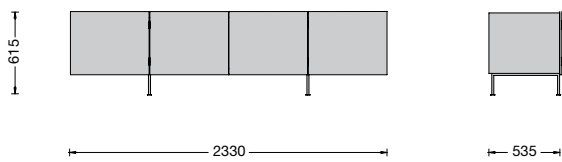

design **Piero Lissoni**  
2012

La madia Tiller è disponibile in due versioni, a sviluppo verticale con lunghezza 1600 mm e a sviluppo orizzontale con lunghezza 2330 mm. Tiller presenta 4 ante apribili una sull'altra a 180°, particolarità che varia piacevolmente il suo disegno in facciata.

The Tiller Sideboard is available in two models, one vertical, 1600 mm long and the other horizontal, 2330 mm long. Tiller exhibits 4 doors to be opened, one over the other at 180°, a detail pleasantly changing its face design.

Raised on 4 metal matt feet from the floor, the sideboard stands out once more for the brand technical expertise, able to test new opening systems and technologies.

Tiller is made with an Eucalyptus structure and internal shelves in glass, and both models can be fitted with internal drawers in the same finish.

## DIMENSIONI