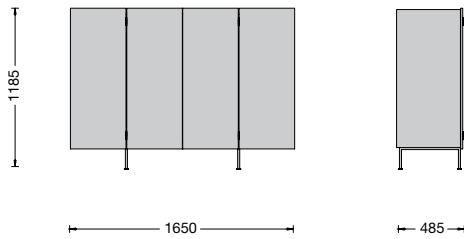

design **Piero Lissoni**  
2012

La madia Tiller è disponibile in due versioni, a sviluppo verticale con lunghezza 1600 mm e a sviluppo orizzontale con lunghezza 2330 mm. Tiller presenta 4 ante apribili una sull'altra a 180°, particolarità che varia piacevolmente il suo disegno in facciata.

The Tiller Sideboard is available in two models, one vertical, 1600 mm long and the other horizontal, 2330 mm long. Tiller exhibits 4 doors to be opened, one over the other at 180°, a detail pleasantly changing its face design.

Raised on 4 metal matt feet from the floor, the sideboard stands out once more for the brand technical expertise, able to test new opening systems and technologies.

Tiller is made with an Eucalyptus structure and internal shelves in glass, and both models can be fitted with internal drawers in the same finish.

## DIMENSIONI