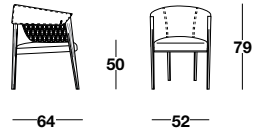

FINISHING

Walnut
canaletto

Wengé
coloured

Per ulteriori specifiche sui prodotti consultare il listino.

For further details about the products see the price list

Frigerio

LIZA

small armchair