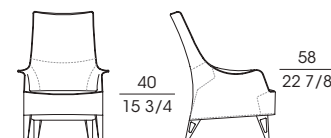

SF **62942**
Bergère rivestimento in cuoio
Wing chair with saddle leather cover
cm 77 x 87 x h 106
in 30 1/4 x 34 1/4 x h 41 3/4