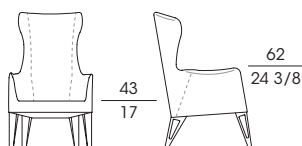

MOBIUS

Serie di poltrone con schienale alto e basso. La struttura della base è in noce canaletto. L'imbottitura del sedile e dello schienale, in multistrato curvo e profilato d'acciaio, è in poliuretano espanso flessibile a quote differenziate rivestito in fibra. Il rivestimento può essere in cuoio, tessuto o pelle con profilo sempre in pelle con colore a scelta, oppure in pelle con cuciture punto catenella. Per i codici 62911, 63911, 63912, 63931 e 63932 è previsto un cuscino sedile con rivestimento in tessuto o pelle.

SF **62911**
Poltrona rivestimento in cuoio cuscino in tessuto o pelle
Armchair with saddle leather cover cushion in fabric or leather
cm 71 x 78 x h 77
in 28 x 30 3/4 x h 30 3/8

SF **62931**
Bergère rivestimento in cuoio
Wing chair with saddle leather cover
cm 69 x 87 x h 112
in 27 1/8 x 34 1/4 x h 44 1/8