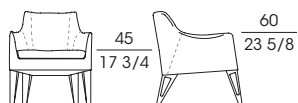

MOBIUS

Serie di poltrone con schienale alto e basso. La struttura della base è in noce canaletto. L'imbottitura del sedile e dello schienale, in multistrato curvo e profilato d'acciaio, è in poliuretano espanso flessibile a quote differenziate rivestito in fibra. Il rivestimento può essere in cuoio, tessuto o pelle con profilo sempre in pelle con colore a scelta, oppure in pelle con cuciture punto catenella. Per i codici 62911, 63911, 63912, 63931 e 63932 è previsto un cuscino sedile con rivestimento in tessuto o pelle.

A series of armchairs with high and low back. The structure of the base is in walnut canaletto wood. The padding of the seat and back, in curved plywood and profiled steel, is in flexible multi-density polyurethane covered in fibre. The upholstery can be in saddle leather, in fabric or leather with always a leather piping available in various colour shades, or in leather with chain stitch. For codes 62911, 63911, 63912, 63931 and 63932, a seat cushion is foreseen with fabric or leather upholstery.

SF **62911**
Poltrona rivestimento in cuoio cuscino in tessuto o pelle
Armchair with saddle leather cover cushion in fabric or leather
cm 71 x 78 x h 77
in 28 x 30 3/4 x h 30 3/8