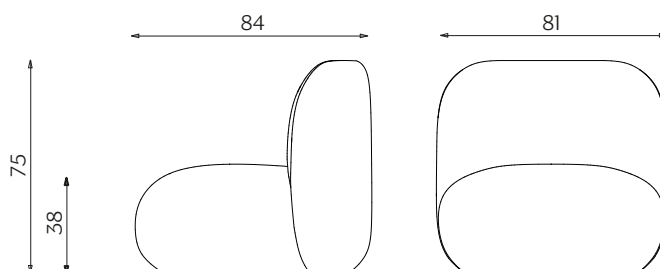

BOTERINA

by e-ggs

Boterina è la più piccola della famiglia Botera, una poltroncina che con i suoi volumi ridotti si mostra agile anche negli ambienti meno ampi.

Boterina, the smallest member of the Botera family, is a more compact armchair that will prove agile even in less spacious settings.

DIMENSIONI | DIMENSIONS

lunghezza | width: 81 cm
larghezza | depth: 84 cm
altezza | height: 75cm
altezza del sedile | seat height: 38 cm

AMBIENTE | ENVIRONMENT

interno | indoor

DOWNLOAD | DOWNLOADS

la guida Cura e Manutenzione è disponibile su miniforms.com
Care and Maintenance guide is available at miniforms.com