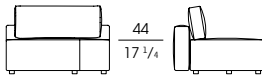

cm 91 x 112 x h 80
in 35 3/4 x 44 x h 31 2/4

78101

Elemento terminale sinistro
Left closign element

cm 128 x 112 x h 80
in 50 2/4 x 44 x h 31 2/4

78201

Elemento terminale sinistro senza ricamo
Left closign element without embroidery

cm 128 x 112 x h 80
in 50 2/4 x 44 x h 31 2/4

78102

Elemento terminale destro
Right closign element

cm 128 x 112 x h 80
in 50 2/4 x 44 x h 31 2/4

78202

Elemento terminale destro senza ricamo
Right closign element without embroidery

cm 128 x 112 x h 80
in 50 2/4 x 44 x h 31 2/4

78103

Elemento terminale sinistro
Left closign element

cm 128 x 112 x h 80
in 50 2/4 x 44 x h 31 2/4

78203

Elemento terminale sinistro senza ricamo
Left closign element without embroidery