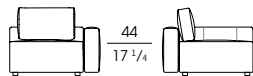

78206

Elemento angolare destro senza ricamo
Right corner element without embroidery

cm 112 x 112 x h 80
in 44 x 44 x h 31 2/4