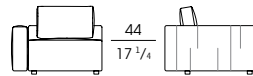

cm 128 x 112 x h 80
in 50 2/4 x 44 x h 31 2/4

78104

Elemento terminale destro
Right closign element

cm 128 x 112 x h 80
in 50 2/4 x 44 x h 31 2/4

78204

Elemento terminale destro senza ricamo
Right closign element without embroidery

cm 128 x 112 x h 80
in 50 2/4 x 44 x h 31 2/4

78105

Elemento angolare sinistro
Left corner element

cm 112 x 112 x h 80
in 44 x 44 x h 31 2/4

78205

Elemento angolare sinistro senza ricamo
Left corner element without embroidery