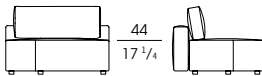

cm 128 x 112 x h 80
in 50 2/4 x 44 x h 31 2/4

78103

Elemento terminale sinistro
Left closign element

cm 128 x 112 x h 80
in 50 2/4 x 44 x h 31 2/4

78203

Elemento terminale sinistro senza ricamo
Left closign element without embroidery

cm 128 x 112 x h 80
in 50 2/4 x 44 x h 31 2/4

78104

Elemento terminale destro
Right closign element

cm 128 x 112 x h 80
in 50 2/4 x 44 x h 31 2/4

78204

Elemento terminale destro senza ricamo
Right closign element without embroidery

cm 128 x 112 x h 80
in 50 2/4 x 44 x h 31 2/4

78105

Elemento angolare sinistro
Left corner element

cm 112 x 112 x h 80
in 44 x 44 x h 31 2/4

78205

Elemento angolare sinistro senza ricamo
Left corner element without embroidery