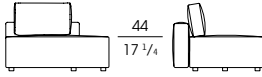

cm 91 x 112 x h 80
in 35 3/4 x 44 x h 31 2/4

78101

Elemento terminale sinistro
Left closign element

cm 128 x 112 x h 80
in 50 2/4 x 44 x h 31 2/4

78201

Elemento terminale sinistro senza ricamo
Left closign element without embroidery