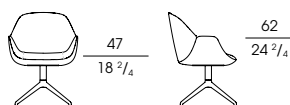

74520

Poltrona ospite. Esterno pelle, interno tessuto o pelle
Guest armchair. External leather, internal fabric or leather

cm 62 x 60 x h 84
in 24 1/2 x 23 1/2 x h 33