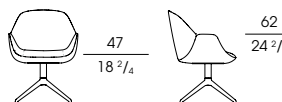

74515

Poltrona ospite
Guest armchair

cm 62 x 60 x h 84
in 24 1/2 x 23 1/2 x h 33