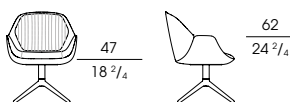

74525

Poltrona ospite, in pelle. Interno con inserto trapuntato
Guest armchair, in leather. Interior with quilted insert

cm 62 x 60 x h 84
in 24 1/2 x 23 1/2 x h 33