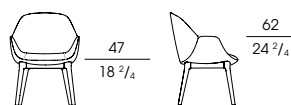

74530

Poltrona ospite, gambe in frassino
Guest armchair, ash wood legs

cm 62 x 60 x h 84
in 24 1/2 x 23 1/2 x h 33