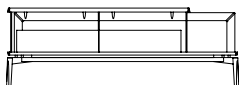

86345

Madia asimmetrica destra con piedini, struttura in frassino e inserto top in frassino
Right asymmetrical sideboard, ash frame and ash top insert

cm 233 x 51 x h 80
in 91 ³/₄ x 20 x h 31 ¹/₂