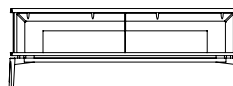

86250

Madia simmetrica con piedini, struttura in frassino e inserto top in marmo
Symmetrical sideboard with feet, ash frame and marble top insert

cm 233 x 51 x h 80
in 91 ³/₄ x 20 x h 31 ²/₄