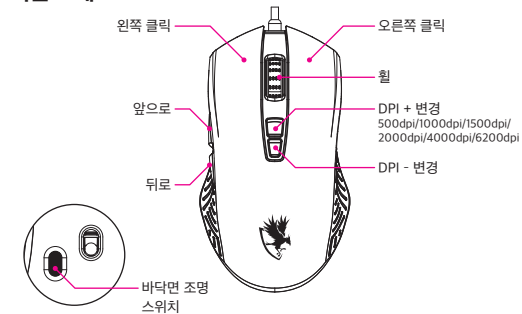

버튼 소개

6 종류의 DPI 세팅

클릭 한 번으로 6 종류의 DPI 설정을 전환할 수 있습니다. 게임 종류에 따른 DPI 선호도에 맞추어 손쉽게 변경이 가능합니다.

3D 롤 디자인

독특한 미끄럼 방지 패턴 디자인. 가장 편안한 느낌을 위해 고안

6000만회 클릭 수명

게임 전용의, 긴 수명을 위한 최대 6천만회 클릭 수명

1680만 RGB 색상

1680만가지 색상 중에서 여러가지 원하는 스타일을 선택하세요

기능

PAW3327
프레임률:6600 FPS/초
폴링레이트:1000Hz
1.8 브레이디드
해상도:200-6200DPI
가속:30G
스위치 수명:6000만회 클릭
8키
최대 속도:220ips

컴퓨터에 연결

연결하십시오

버튼 소개

1. 마우스의 USB 케이블을 컴퓨터에 연결하십시오
2. 만약 운영체제에서 마우스를 인식하지 못한다면, 다른 USB 포트에 시도하여 보십시오.

버튼 소개