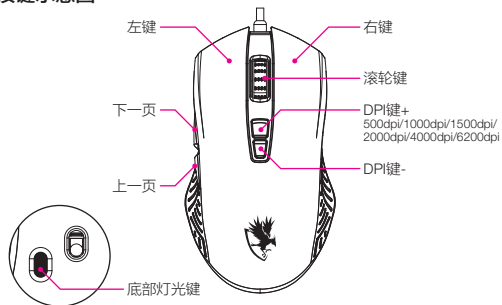

安裝軟體

1. 在安裝軟體之前，請確保所有其他滑鼠的驅動程序均未執行。
2. 請上Digifast-inc.com 網站並下載軟體。
3. 啟動並執行安裝軟體。
4. 按照安裝說明以完成安裝。

CN

按鍵示意圖

PAW3327光學引擎，六段DPI一鍵切換

6段DPI一鍵切換，預設500/ 1000/ 1500/ 2000/ 4000/ 6200 DPI，分辨率任意調整，滿足玩家的使用需求

3D滾輪設計

鼠標滾輪採用獨特的防滑刻度紋路設計，加強舒適手感