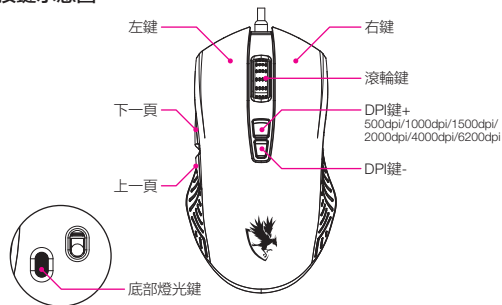

CT

按鍵示意圖

PAW3327光學引擎，六段DPI一鍵切換

6段DPI一鍵切換，預設500/ 1000/ 1500/ 2000/ 4000/ 6200 DPI，解析度任意調整，滿足玩家的使用需求

3D滾輪設計

滑鼠滾輪採用獨特的防滑刻度紋路設計，加強舒適手感

6千萬次按鍵壽命

滑鼠按鍵開關長達6000萬次按鍵壽命，專為電競玩家設計

安裝軟體

1. 在安裝軟體之前，請確保所有其他滑鼠的驅動程序均未執行。
2. 請上Digifast-inc.com 網站並下載軟體。
3. 啟動並執行安裝軟體。
4. 按照安裝說明以完成安裝。

CN

按鍵示意圖

PAW3327光學引擎，六段DPI一鍵切換

6段DPI一鍵切換，預設500/ 1000/ 1500/ 2000/ 4000/ 6200 DPI，分辨率任意調整，滿足玩家的使用需求

3D滾輪設計

鼠標滾輪採用獨特的防滑刻度紋路設計，加強舒適手感