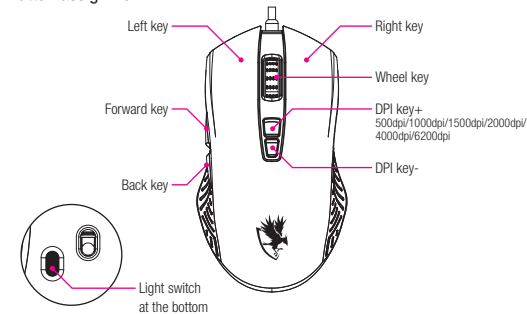

Button assignmen

6 Different DPI Settings

3D Roll Design

Exclusive anti-slip pattern design for the most comfortable feeling.

60 Million Click Durability

Up to 60million clicks for mouse longevity, dedicated to gaming.

16.8 Million RGB Colors

Choose your own style in 16.8million colors.

Features

Mouse Sensor: PAW3327
Refresh Rate: 6600 FPS/sec
Polling Rate: 1000Hz
Cord Length: 1.8m braided
Resolution: 200-6200DPI
Acceleration:30G
Switch Life: 60million clicks
Max speed: 220IPS
Interface: USB2.0