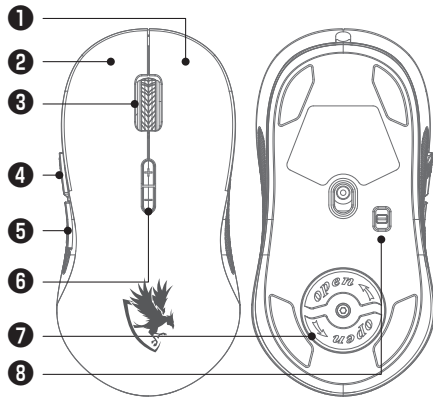

Caractéristiques

- Modèle de localisation optique avancée. Utilisable librement sur n'importe quelle surface (sauf le verre)
- Haute résolution, jusqu'à 10000 DPI, réponse sensible
- Durée de vie du micro-commutateur de 20 millions de fois
- Coussinets de pieds en polymère résistant à l'usure, doté d'une résistance plus de 10 fois supérieure à la normale
- La conception en voûte naturelle s'accorde avec la forme de la paume de la main
- Interface USB de vitesse haute / maximale. Taux de transmission de 480MBPS
- Rétroéclairage RGB contrôlé par logiciel
- Transmission de quatre DPI
- Système : Windows 98/2000 / ME / XP / Vista / Windows 7 / WIN8 / WIN10, MAC OS, système Android

RF

SP

JP

KR

CT

CN

Button assignment

1. botón derecho
2. botón izquierdo
3. botón de desplazamiento
4. botón de avance
5. botón hacia atrás
6. DPI
7. Sistema Weight
8. Interruptor de efecto de luz

Especificación

- Dimensiones: aprox. 127*60*38 mm
- Número de teclas: 7 botones
- Longitud del cable: aprox. 1.80m
- Resolución: 1600-24 00-3200 ~ 10000 dpi
- Velocidad de fotograma máxima: 5000 fps
- Aceleración máxima: 20 g
- Velocidad de seguimiento máxima: 100ips
- Velocidad máxima de sondeo: 25-250-500-1 000 Hz máx.
- Consumo de corriente: .100mA
- Peso: 143g incluyendo 20g de peso ajustable