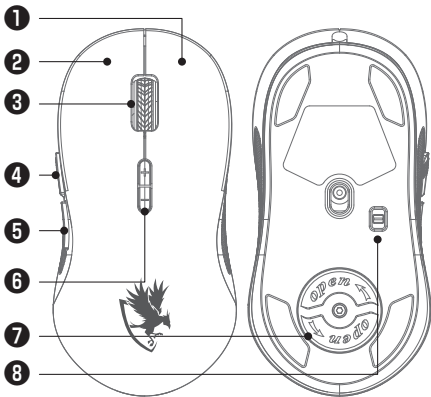

RF

SP

JP

KR

CT

CN

按键

1. 右键
2. 左键
3. 滚轮键
4. 上翻页
5. 下翻页
6. DPI 键
7. 配重开关
8. 灯效开关

规格表

- 尺寸 : 约 127*60*38mm
- 按键数 : 7 个
- 线长 : 约 1.8m
- 分辨率 : 800-1600-2400-3200-10000dpi
- 最大帧率 : 5000fps
- 最大加速度 : 20g
- 最大追踪速度 : 100ips
- 回报速率 : 125-250-500-1000Hz
- 重量 : 143 公克 +-20 公克

功能特点

- 进阶光学定位模式
- 高分辨率, 最高可达 10000 DPI, 反应灵敏
- 开关设计可达到高达 2000 万次点击的寿命
- 配有高耐磨性的脚垫
- 人体工学的弧形设计以符合使用者日常使用
- 拥有高速 / 全速的 USB 接口, 每秒 480mb/s 的传输速率
- 独家软件控制 RGB 背光
- 适用作业 OS: Windows98 / 2000 / ME / XP / Vista / Windows 7 / WIN8 / WIN10, MAC OS, Android 系统