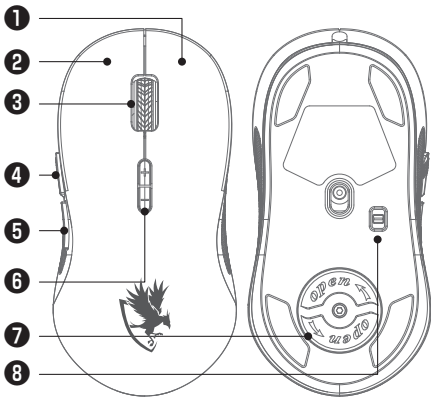

RF

SP

JP

KR

CT

CN

按鍵

1. 右鍵
2. 左鍵
3. 滾輪鍵
4. 上翻頁
5. 下翻頁
6. DPI 鍵
7. 配重開關
8. 燈效開關

功能特點

- 尺寸：約 127*60*38mm
- 按鍵數：7 個
- 線長：約 1.8m
- 分辨率：800-1600-2400-3200-10000dpi
- 最大幀率：5000fps
- 最大加速度：20g
- 最大追蹤速度：100ips
- 回報速率：125-250-500-1000Hz
- 重量：143 公克 +-20 公克

功能特點

- 進階光學定位模式
- 高分辨率，最高可達 10000 DPI，反應靈敏
- 開關設計可達到高達 2000 萬次點擊的壽命
- 配有高耐磨性的腳墊
- 人體工學的弧形設計以符合使用者日常使用
- 擁有高速 / 全速的 USB 接口 · 每秒 480mb/s 的傳輸速率
- 獨家軟體控制 RGB 背光
- 適用作業 OS：Windows98 / 2000 / ME / XP / Vista / Window s 7 / WIN8 / WIN10，MAC OS，Android 系統