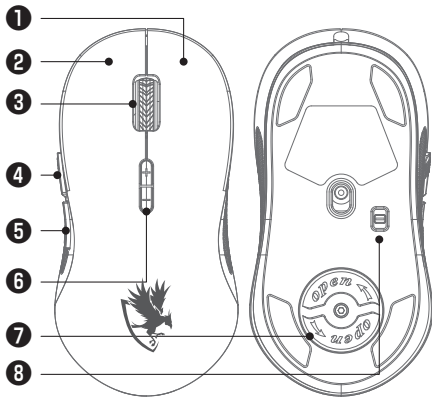

NIGHTFALL ***SERIES***

NF12

RGB GAMING MOUSE
User Manual

Button assignment

1. Right Button
2. Left Button
3. Scroll Button
4. Forward Button
5. Backward Button
6. DPI
7. Weight System
8. Light effect switch

Specification

- Dimensions (approx.): 127*60*38mm
- Programmable Buttons: 7
- Cable Length(approx.): 1.80m
- Resolution: 1600-2400-3200~10000DPI
- Maximum Frame Rate: 5000FPS
- Maximum Acceleration: 20g
- Maximum Tracking Speed:100IPS
- Maximum Polling Rate: 25-250-500-1000 Hz max
- Current Consumption: 100mA
- Weight: 143g including the 20g adjustable weight

Spécifications

- Dimensions : environ. : 127 * 60 * 38 mm
- Nombre de boutons : 7 boutons
- Longueur de câble : environ : 1.80 m
- Résolution : 1600-2400-3200~10000 dpi
- Fréquence d'images maximale : 5000 fps
- Accélération maximale : 20 g
- Vitesse de suivi maximale : 100ips
- Taux d'interrogation maximal : 25-250-500-1000 Hz max
- Consommation électrique : 100mA
- Poids : 143g y compris le poids réglable de 20 g