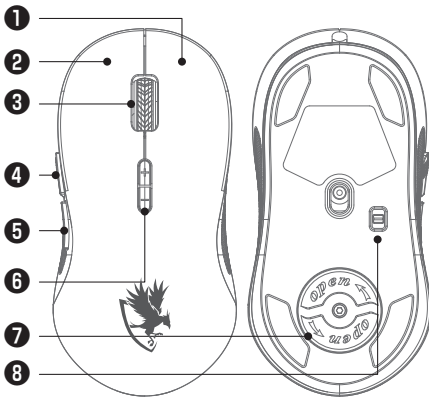

Specification

- Dimensions (approx.): 127*60*38mm
- Programmable Buttons: 7
- Cable Length(approx.): 1.80m
- Resolution: 1600-2400-3200~10000DPI
- Maximum Frame Rate: 5000FPS
- Maximum Acceleration: 20g
- Maximum Tracking Speed:100IPS
- Maximum Polling Rate: 25-250-500-1000 Hz max
- Current Consumption: 100mA
- Weight: 143g including the 20g adjustable weight

RF

SP

JP

KR

CT

CN

Button assignment

1. Bouton droit
2. Bouton gauche
3. Molette de défilement
4. Bouton avant
5. Bouton retour arrière
6. DPI
7. Système de poids
8. Interrupteur d'effet de lumière

Spécifications

- Dimensions : environ. : 127 * 60 * 38 mm
- Nombre de boutons : 7 boutons
- Longueur de câble : environ : 1.80 m
- Résolution : 1600-2400-3200~10000 dpi
- Fréquence d'images maximale : 5000 fps
- Accélération maximale : 20 g
- Vitesse de suivi maximale : 100ips
- Taux d'interrogation maximal : 25-250-500-1000 Hz max
- Consommation électrique : 100mA
- Poids : 143g y compris le poids réglable de 20 g