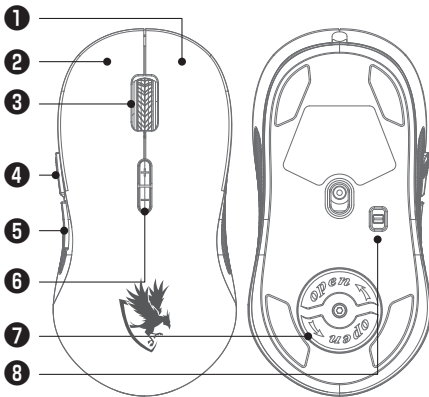

RF

SP

JP

KR

CT

CN

按键

1. 右クリック
2. 左クリック
3. スクロールボタン
4. 親指ボタン 1
5. 親指ボタン 2
6. DPI
7. 重量設定
8. 照明効果スイッチ

規格表

- サイズ約 127*60*38mm
- ボタンの数：七つ
- ケーブルの長さ：約 1.8m
- 解像度：:800-1600-2400-3200-10000dpi
- 最大フレームレート：5000fps
- 最大加速 :20g
- 最大追跡速度：100ips
- 最大ポーリング率:125-250-500-1000Hz
- 消費電流 :max. 100mA
- 重さ：143g+-20g

EN

FR