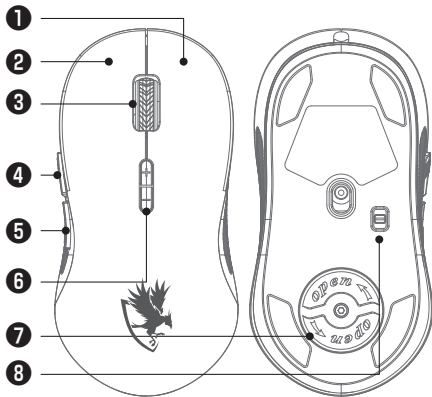

規格表

- サイズ約 127*60*38mm
- ボタンの数：七つ
- ケーブルの長さ：約 1.8m
- 解像度：:800-1600-2400-3200-10000dpi
- 最大フレームレート：5000fps
- 最大加速 :20g
- 最大追跡速度：100ips
- 最大ポーリング率:125-250-500-1000Hz
- 消費電流 :max. 100mA
- 重さ：143g+-20g

EN

FR

SP

JP

KR

CT

CN

特徴

- 光学式センサーにより、どんな環境でも簡単に使える（ガラスを除く）
- 感度は 12000 DPI まで選択でき、マウスの感度を簡単に切り替えられる
- テストされたマイクロスイッチにより、二千万回以上のクリックができる
- 高分子の耐摩耗性フィートパッド、普通のフィートパッドより 10 倍以上の耐摩耗性
- 手に馴染みやすい形状でクリックもしやすい
- フルスピード USB インターフェースにより、1 秒 /4G MBPS の通信速度を達している
- RGB バックライトはソフトウェアによってコントロールされます
- システム要求：Windows98/2000/ME/XP/Vista/Windows 7/WIN8/WIN10,MAC OS, the Android システム

按鍵

1. 우 클릭 버튼
2. 좌 클릭 버튼
3. 스크롤 버튼
4. 앞으로 가기 버튼
5. 뒤로 가기 버튼
6. DPI 조절 버튼
7. 마우스 무게 조절
8. 라이트 효과 스위치

EN

FR

SP

JP

KR

CT

CN

EN

사양

- 크기 : 약 127*60*38mm
- 키의 숫자 : 7 개 버튼
- 케이블 길이 : 약 1.80m
- 해상도 : 1600-24 00-3200~10000 dpi
- 최대 프레임률 : 5000 fps
- 최대 가속 : 20 g
- 최대 트래킹 속도 : 100ips
- 최대 폴링률 : 25-250-500-1 000 Hz max
- 소비 전류 : .100mA
- 무게 : 143g, 20g 의 무게 조절 포함