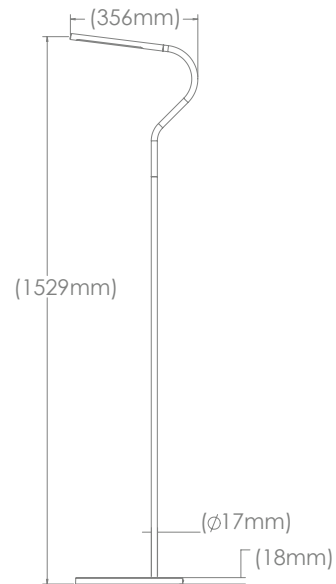

TORONTO | FLOOR

www.luxledlights.com

Contact Matt Miller

E: matt@mightybright.com

P: 214.649.9118

- Lumens | 450 - 200 - 75
- Color Temp | 3000K
- CRI | 82+
- Efficiency | 65 lm/W
- Input Voltage | 100 - 240

- BLACK | 79000
- WHITE | 79007