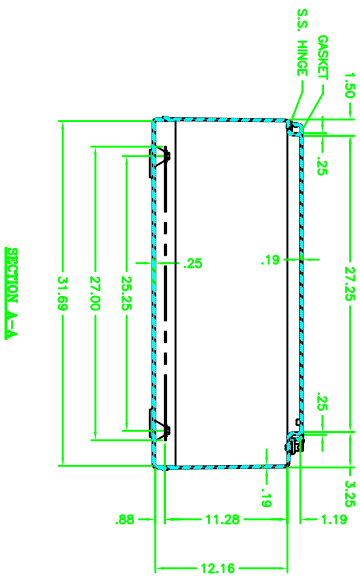

23391

Xref I:\BORDERS\DSIZE.DWG

FIBERGLASS
23391

QLB 4/22/04
1-B D
23391 10F1

NKK-FC-363012CH ENCLOSURE