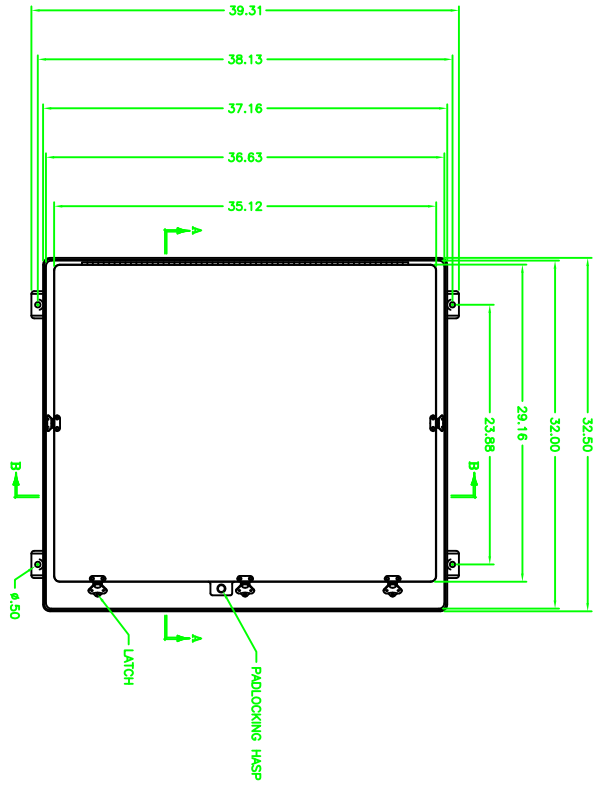

23391

Xref I:\BORDERS\DSIZE.DWG

FIBERGLASS
23391

QLB 4/22/04
1-B D
23391 10F1

NKK-FC-363012CH ENCLOSURE