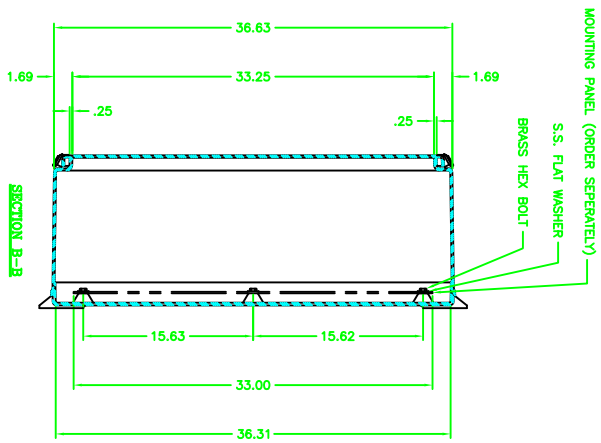

23391

Xref I:\BORDERS\DSIZE.DWG

FIBERGLASS
23391

QLB 4/22/04
1-B D
23391 10F1

NKK-FC-363012CH ENCLOSURE