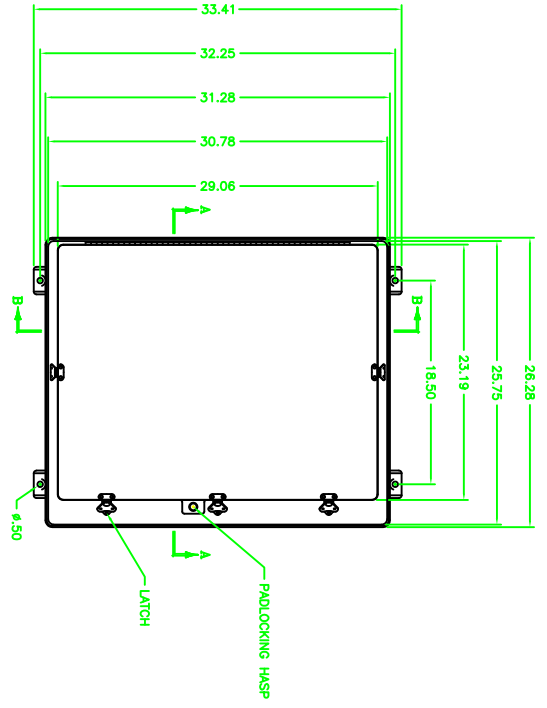

23389

Xref I:\BORDERS\DSIZE.DWG

FIBERGLASS
23389

CLB
4/22/04
1-6
D
23389 10F1

MAX-FR-302412CH ENCLOSURE