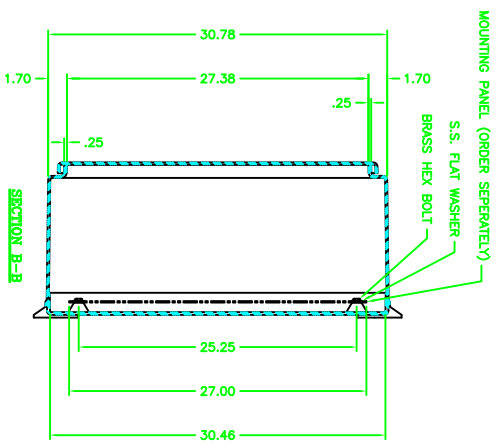

23389

Xref I:\BORDERS\DSIZE.DWG

FIBERGLASS
23389

CLB
4/22/04
1-6
D
23389 10F1

MAX-FR-302412CH ENCLOSURE