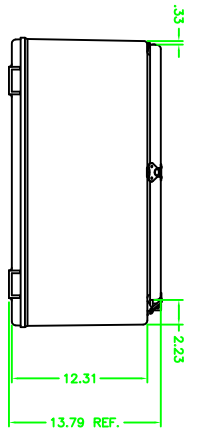

23389

Xref I:\BORDERS\DSIZE.DWG

FIBERGLASS
23389

CLB
4/22/04
1-6
D
23389 10F1

MAX-FR-302412CH ENCLOSURE