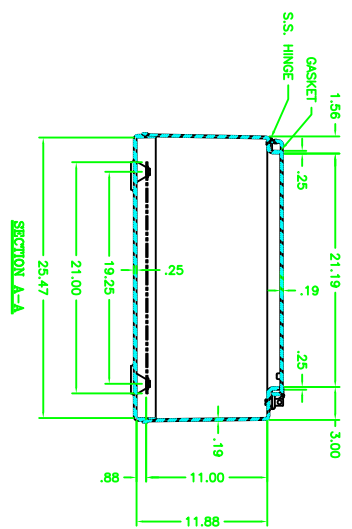

23389

Xref I:\BORDERS\DSIZE.DWG

FIBERGLASS
23389

CLB
4/22/04
1-6
D
23389 10F1

MAX-FR-302412CH ENCLOSURE