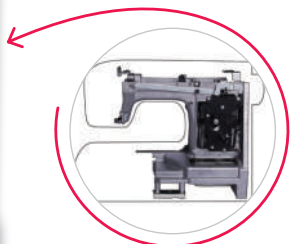

32 puntadas

Útiles, elásticas
e decorativas.

Inserción de la canilla desde arriba.

Ancho y largo de la puntada regulable.

Enhebrador automático.

Estructura interna en metal.

Posibilidad de alzar y bajar los dientes de arrastre para coser a mano.

Ojalador automático de 1 tiempo.

Placa de refuerzo en acero

CARACTERÍSTICAS PRINCIPALES - TABLA COMPARATIVA

Modelo	Imagen	Puntadas	Ojalador	Enhebrador	Posibilidad de bajar los dientes de arrastre
4411		11 Puntadas - 6 Útiles - 4 Decorativas - 1 Ojal	Automático de 4 tiempos	NO	SI
4423		23 Puntadas - 6 Útiles - 4 Elásticas - 12 Decorativas - 1 Ojal	Automático de 1 tiempo	SI	SI
4432		32 Puntadas - 6 Útiles - 11 Elásticas - 14 Decorativas - 1 Ojal	Automático de 1 tiempo	SI	SI