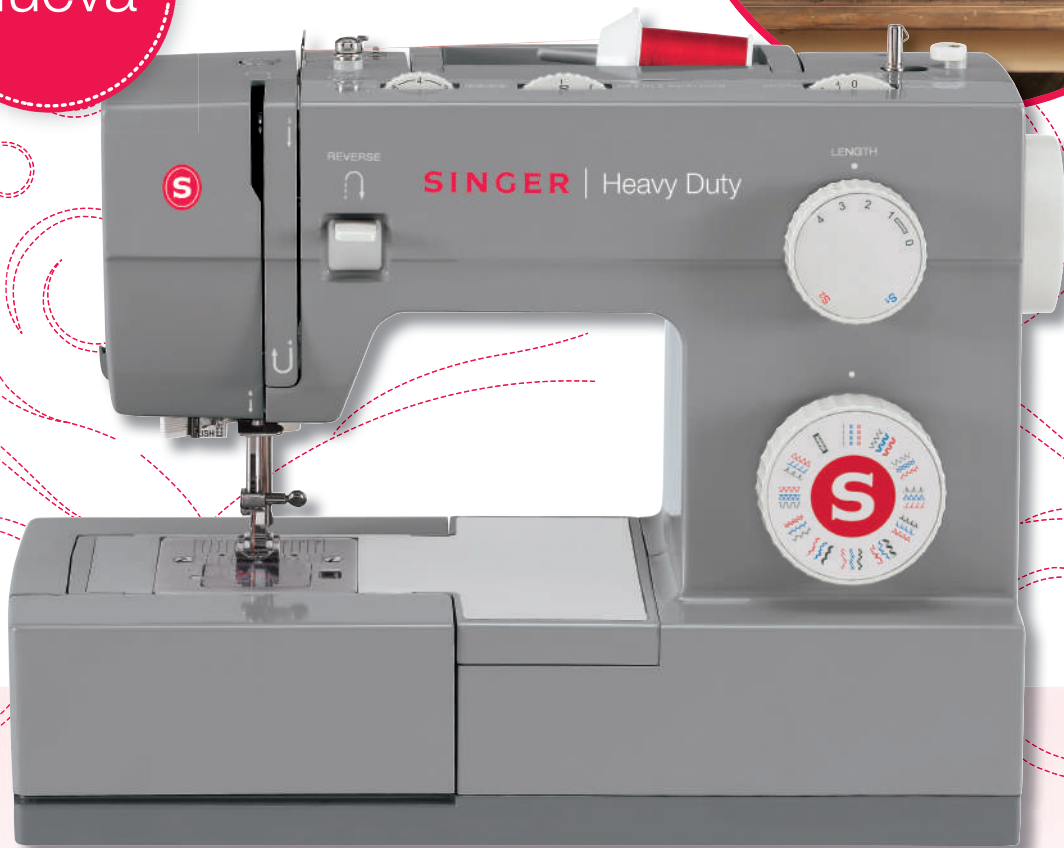

SINGER®

Heavy Duty

No hay trabajo duro que se le resista!!!

Les presentamos el nuevo miembro de la familia Heavy Duty de SINGER®, La nueva 4432

Nueva

4432

Accesorios Incluidos

- Prénsatelas multifunción
- Prénsatelas para cremalleras
- Prénsatelas para ojal
- Prénsatelas para botones
- Guia para bordes / Acolchado
- Paquete de agujas
- Canillas
- Tope para carretes
- Porta carretes auxiliar
- Destornillador

32 puntadas

Útiles, elásticas
e decorativas.

Inserción de la canilla desde arriba.

Ancho y largo de la puntada regulable.

Enhebrador automático.

Estructura interna en metal.

Posibilidad de alzar y bajar los dientes de arrastre para coser a mano.

Ojalador automático de 1 tiempo.

Placa de refuerzo en acero

CARACTERÍSTICAS PRINCIPALES - TABLA COMPARATIVA

Modelo	Imagen	Puntadas	Ojalador	Enhebrador	Posibilidad de bajar los dientes de arrastre
4411		11 Puntadas - 6 Útiles - 4 Decorativas - 1 Ojal	Automático de 4 tiempos	NO	SI
4423		23 Puntadas - 6 Útiles - 4 Elásticas - 12 Decorativas - 1 Ojal	Automático de 1 tiempo	SI	SI
4432		32 Puntadas - 6 Útiles - 11 Elásticas - 14 Decorativas - 1 Ojal	Automático de 1 tiempo	SI	SI