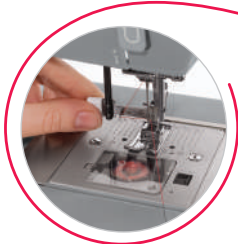

SINGER®

Heavy Duty

No hay trabajo duro que se le resista!!!

Les presentamos el nuevo miembro de la familia Heavy Duty de SINGER®, La nueva 4432

Nueva

4432

Accesorios Incluidos

- Prénsatelas multifunción
- Prénsatelas para cremalleras
- Prénsatelas para ojal
- Prénsatelas para botones
- Guia para bordes / Acolchado
- Paquete de agujas
- Canillas
- Tope para carretes
- Porta carretes auxiliar
- Destornillador

32 puntadas

Útiles, elásticas
e decorativas.

Inserción de la canilla desde arriba.

Ancho y largo de la puntada regulable.

Enhebrador automático.

Estructura interna en metal.

Posibilidad de alzar y bajar los dientes de arrastre para coser a mano.

Ojalador automático de 1 tiempo.

Placa de refuerzo en acero

CARACTERÍSTICAS PRINCIPALES - TABLA COMPARATIVA

Modelo	Imagen	Puntadas	Ojalador	Enhebrador	Posibilidad de bajar los dientes de arrastre
4411		11 Puntadas - 6 Útiles - 4 Decorativas - 1 Ojal	Automático de 4 tiempos	NO	SI
4423		23 Puntadas - 6 Útiles - 4 Elásticas - 12 Decorativas - 1 Ojal	Automático de 1 tiempo	SI	SI
4432		32 Puntadas - 6 Útiles - 11 Elásticas - 14 Decorativas - 1 Ojal	Automático de 1 tiempo	SI	SI