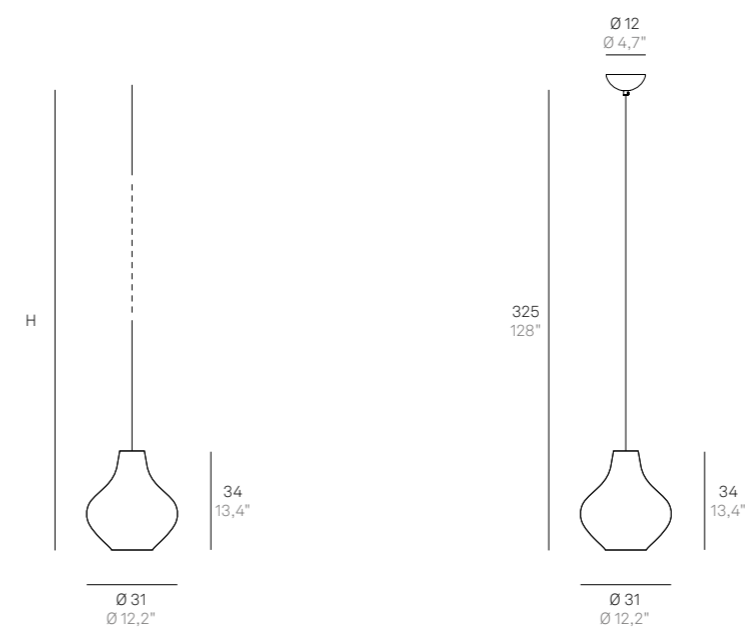

Sixties

Design Federico de Majo

Lampada a sospensione con diffusore in vetro triplex opale satinato soffiato a bocca, struttura in metallo bianco e cavi in tessuto bianco. Sixties è un prodotto personalizzabile, nei colori e nelle finiture, pensato anche per un uso modulare. Il prodotto è adatto esclusivamente all'uso interno.

Suspension lamp with diffuser in mouth-blown, satin-finish opal triplex glass, white painted metal frame and white fabric cables. Sixties is a customizable product, both in colors and finishes, designed also for modular use. The product is suitable for indoor use only.

Sixties suspension lamp → **LSX0101**

Sixties

01
Bianco
/ White

Sospensione / Suspension

LSX01* H 157cm / 62" **E27**
LSX11* H 327cm / 129" **E27**
LSX21* H 527cm / 207" **E27**

220-240V | 50-60Hz | 1x70W | **IP20**