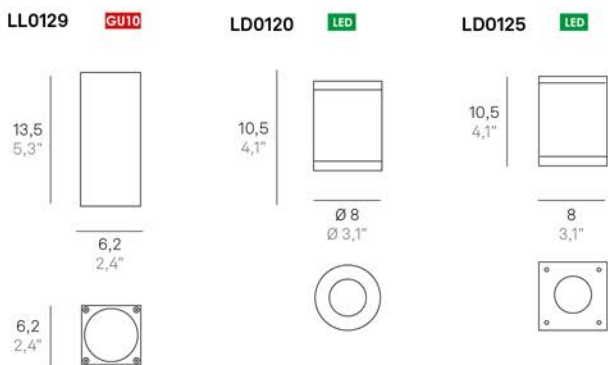

SOLE

Lampade da parete e da soffitto con struttura in pressofusione di alluminio verniciato bianco opaco, grigio scuro o corten, diffusore in policarbonato trasparente. L'elevato grado di protezione (IP54) rende il prodotto adatto all'uso esterno ed interno.

Wall and ceiling lamps with a matt white, dark grey or corten painted die-cast aluminium frame and a clear polycarbonate diffuser. The high IP rating (IP54) makes the lamps ideal for indoor and outdoor use.

Soffitto / Ceiling

GU10 220-240V IP54			CE
CODE	FINISHES	WATT MAX	
LL0129	B3 - G3 - R3	15 W	

Lampadina non inclusa / *Bulb not included*

LED 3000K CRI>80 220-240V IP54						CE
CODE	FINISHES	WATT	TOTAL W	LM LED	BEAM ANGLE	
LD0120	B3 - G3	5,7 W	6 W	545 lm	62°	
LD0125	B3 - G3	5,7 W	6 W	545 lm	62°	

Parete / Wall

GU10 220-240V IP54			CE
CODE	FINISHES	WATT MAX	
LL0122	B3 - G3 - R3	15 W	
LL0124	B3 - G3 - R3	2 x 15 W	

Lampadina non inclusa / *Bulb not included*

LED 3000K CRI>80 220-240V IP54						CE
CODE	FINISHES	WATT	TOTAL W	LM LED	BEAM ANGLE	
LD0127	B3 - G3	2x9,5W	2x10W	2 x 937lm	66°	